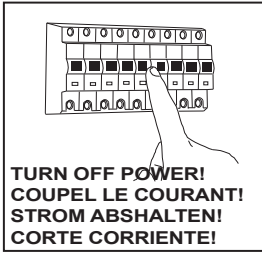

Triplex

7093

■ astro

GB

Please read the instructions carefully before commencing assembly

Live : Normally Brown / Red
Neutral : Normally Blue / Black

E

Leer atentamente las instrucciones antes de comenzar el montaje

Fase : Normalmente Marro / Rojo
Neutro : Normalmente Azul / Negro

F

Lire attentivement les instructions avant de commencer le montage

Phase : Normalement Brun / Rouge
Neutre : Normalement Bleu / Noir

D

Lesen Sie bitte die Anweisungen sorgfältig durch, bevor Sie mit dem Zusammenbauen beginnen

Phase : Normalerweise Braun / Rot
Nulleiter : Normalerweise Blau / Schwarz

1

2

3a

Live : Brown / Red
Neutral : Blue / Black

3b

4

5