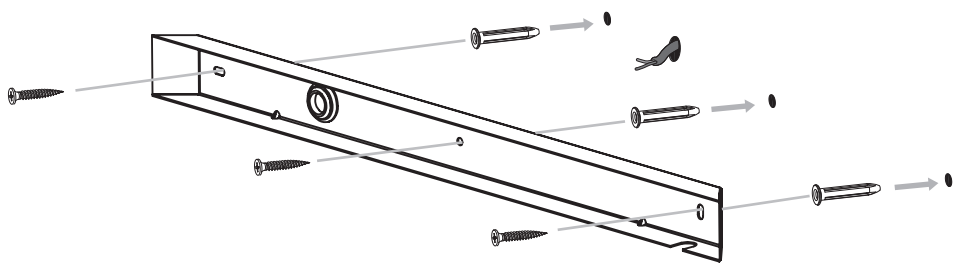

Triplex

7093

■ astro

GB

Please read the instructions carefully before commencing assembly

Live : Normally Brown / Red
Neutral : Normally Blue / Black

E

Leer atentamente las instrucciones antes de comenzar el montaje

Fase : Normalmente Marro / Rojo
Neutro : Normalmente Azul / Negro

F

Lire attentivement les instructions avant de commencer le montage

Phase : Normalement Brun / Rouge
Neutre : Normalement Bleu / Noir

D

Lesen Sie bitte die Anweisungen sorgfältig durch, bevor Sie mit dem Zusammenbauen beginnen

Phase : Normalerweise Braun / Rot
Nulleiter : Normalerweise Blau / Schwarz

1

2

3a

Live : Brown / Red
Neutral : Blue / Black

3b

4

5