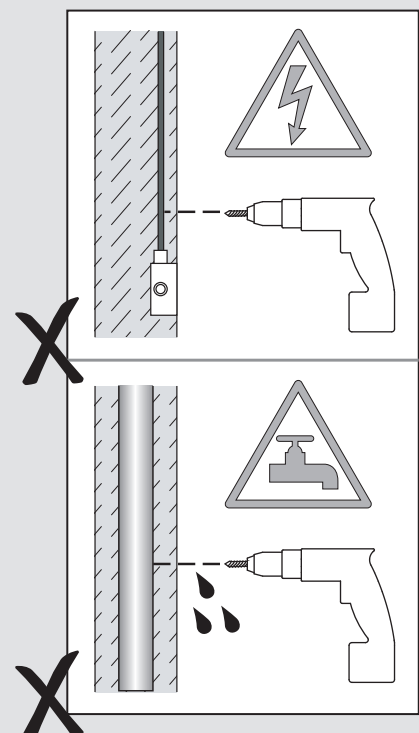

Fase : Normalmente Marro / Rojo
Neutro : Normalmente Azul / Negro

F

Lire attentivement les instructions avant de commencer le montage

Phase : Normalement Brun / Rouge
Neutre : Normalement Bleu / Noir

D

Lesen Sie bitte die Anweisungen sorgfältig durch, bevor Sie mit dem Zusammenbauen beginnen

Phase : Normalerweise Braun / Rot
Nulleiter : Normalerweise Blau / Schwarz

1

2

3a

Live : Brown / Red
Neutral : Blue / Black

3b

4

5