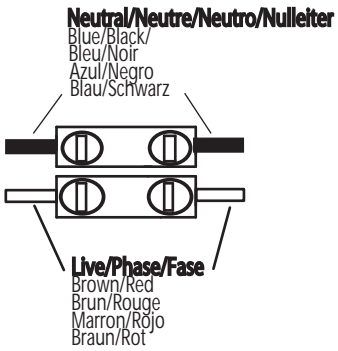

# Ravello wall

7078 7079 7080

■ astro

**GB**

Please read the instructions carefully before commencing assembly

Live : Normally Brown / Red  
Neutral : Normally Blue / Black

**E**

Leer atentamente las instrucciones antes de comenzar el montaje

Fase : Normalmente Marro / Rojo  
Neutro : Normalmente Azul / Negro

**F**

Lire attentivement les instructions avant de commencer le montage

Phase : Normalement Brun / Rouge  
Neutre : Normalement Bleu / Noir

**D**

Lesen Sie bitte die Anweisungen sorgfältig durch, bevor Sie mit dem Zusammenbauen beginnen

Phase : Normalerweise Braun / Rot  
Nulleiter : Normalerweise Blau /Schwarz

All electrical connections must be fully covered with insulating tape.  
Alle elektrischen Anschlüsse müssen vollständig mit Isolierband abgedeckt werden.  
Todas las conexiones eléctricas deben estar completamente cubiertas con cinta aislante.  
Toutes les connexions électriques doivent être entièrement recouvertes de ruban isolant.

1

**TURN OFF POWER!**  
**COUPEL LE COURANT!**  
**STROM ABSHALTEN!**  
**CORTE CORRIENTE!**

3

2

4

5

6