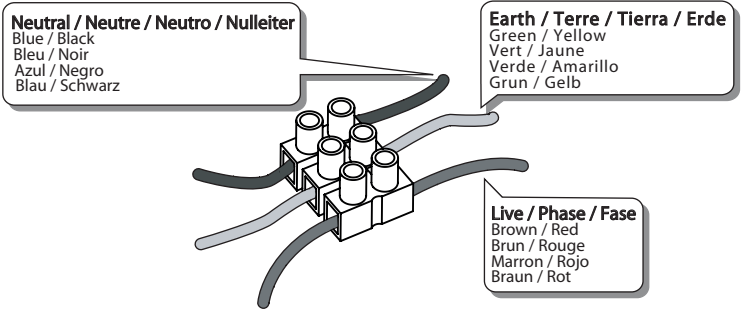

Parma 110

7076

■ astro

GB

Please read the instructions carefully before commencing assembly

Live : Normally Brown / Red
Neutral : Normally Blue / Black
Earth : Normally Green / Yellow

E

Leer atentamente las instrucciones antes de comenzar el montaje

Fase : Normalmente Marro / Rojo
Neutro : Normalmente Azul / Negro
Tierra : Normalmente Verde / Amarillo

F

Lire attentivement les instructions avant de commencer le montage

Phase : Normalement Brun / Rouge
Neutre : Normalement Bleu / Noir
Terre : Normalement Vert / Jaune

D

Lesen Sie bitte die Anweisungen sorgfältig durch, bevor Sie mit dem Zusammenbauen beginnen

Phase : Normalerweise Braun / Rot
Nulleiter : Normalerweise Blau / Schwarz
Erde : Normalerweise Grün / Gelb

All electrical connections must be fully covered with insulating tape.
Alle elektrischen Anschlüsse müssen vollständig mit Isolierband abgedeckt werden.
Todas las conexiones eléctricas deben estar completamente cubiertas con cinta aislante.
Toutes les connexions électriques doivent être entièrement recouvertes de ruban isolant.

1

2

3

4