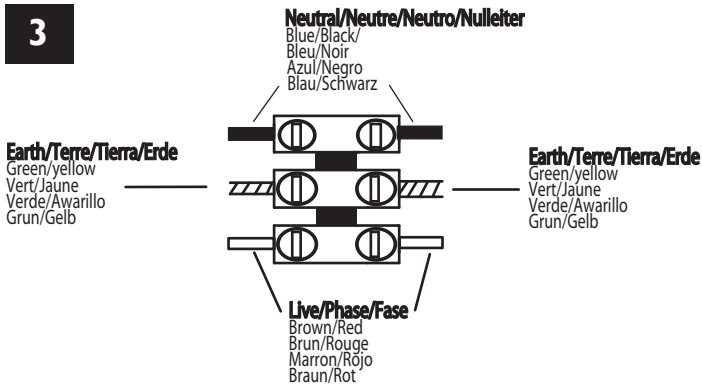

Park Lane Grande Twin

7062, 7063, 7064

■ astro

GB

Please read the instructions carefully
before commencing assembly

Live : Normally Brown / Red
Neutral : Normally Blue / Black
Earth : Normally Green / Yellow

E

Leer atentamente las instrucciones antes
de comenzar el montaje

Fase : Normalmente Marro / Rojo
Neutro : Normalmente Azul / Negro
Tierra : Normalmente Verde / Amarillo

F

Lire attentivement les instructions avant
de commencer le montage

Phase : Normalement Brun / Rouge
Neutre : Normalement Bleu / Noir
Terre : Normalement Vert / Jaune

D

Lesen Sie bitte die Anweisungen
sorgfältig durch, bevor Sie mit dem
Zusammenbauen beginnen

Phase : Normalerweise Braun / Rot
Nulleiter : Normalerweise Blau / Schwarz
Erde : Normalerweise Grün / Gelb

1

2

3

4

5