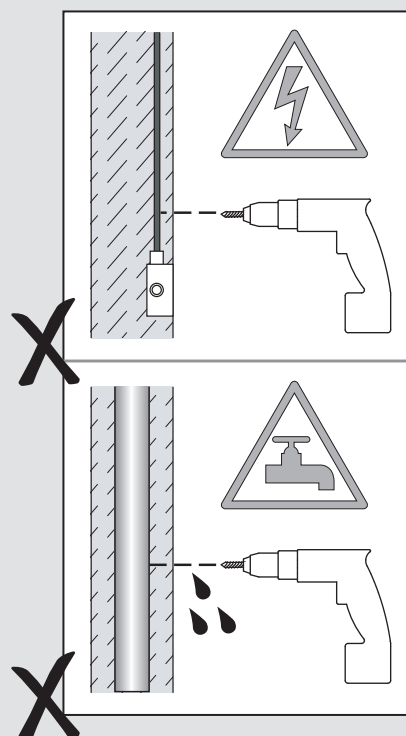

### E

Leer atentamente las instrucciones antes de comenzar el montaje

Fase : Normalmente Marro / Rojo  
Neutro : Normalmente Azul / Negro  
Tierra : Normalmente Verde / Amarillo

### F

Lire attentivement les instructions avant de commencer le montage

Phase : Normalement Brun / Rouge  
Neutre : Normalement Bleu / Noir  
Terre : Normalement Vert / Jaune

### D

Lesen Sie bitte die Anweisungen sorgfältig durch, bevor Sie mit dem Zusammenbauen beginnen

Phase : Normalerweise Braun / Rot  
Nulleiter : Normalerweise Blau / Schwarz  
Erde : Normalerweise Grün / Gelb