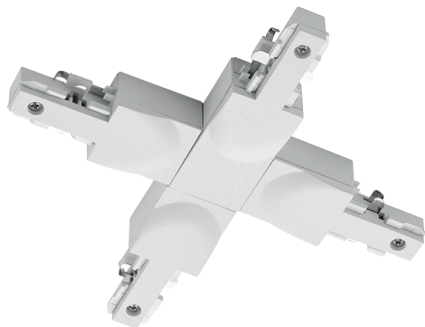

Connector

## **DUOLINE – 702431**

excl. 2x - - max. 600W

### **Material construction**

Plastic · White mat

### **Product dimensions**

Width: 16cm  
Height: 2cm  
Depth: 17cm  
Weight: 0,113kg