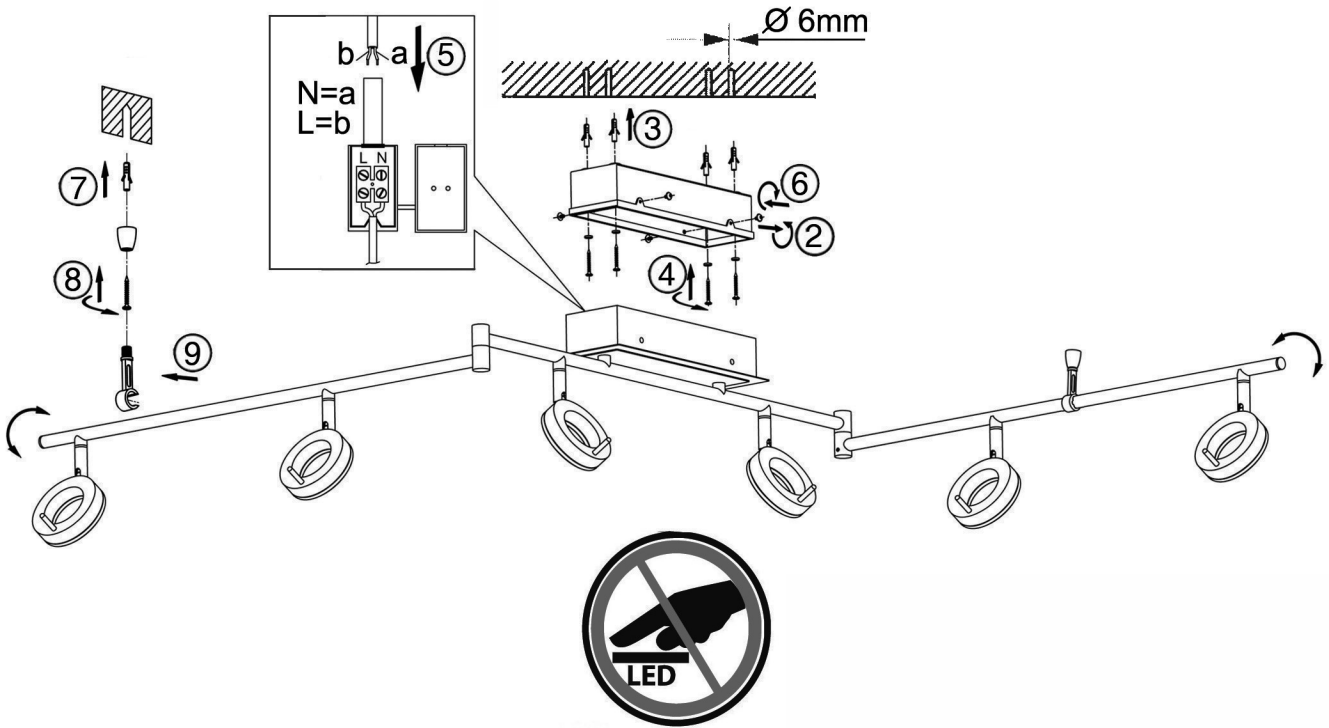

LED

t  
T<sub>k</sub>  
☑  
☑  
☑

6 W  
750 lm  
41 W  
2.800 lm  
25.000 h  
3.000 K  
12.500 x  
0 s

# 826897

230V / 50Hz~

LED

6x LED-Board 13,5V DC / 6W

6 x 6 x 4 x 2 x