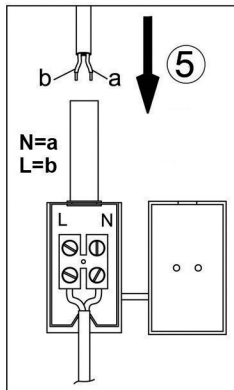

LED

6 W
750 lm
21 W
1.500 lm
t
25.000 h
T_k
3.000 K
12.500 x
0s

t

T_k

826895

230V / 50Hz~

LED

3x LED-Board 13,5V DC / 6W

4 X 4 X 4 X

①

⑧

Paul Neuhaus

Paul Neuhaus GmbH
Olakenweg 36 • 59457 Werl
Germany