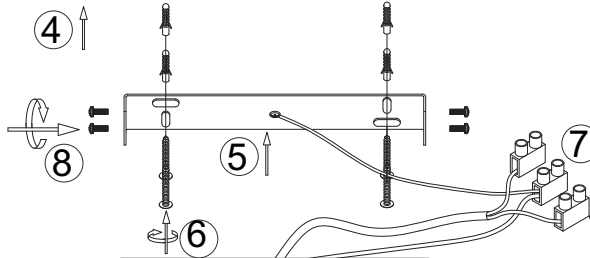

# 829125

230V / 50Hz~

9x G9 max. 40W

4x

4x

1

← E3150005

2