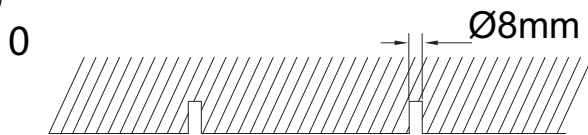

# 829125

230V / 50Hz~

9x G9 max. 40W

4x

4x

1

← E3150005

2