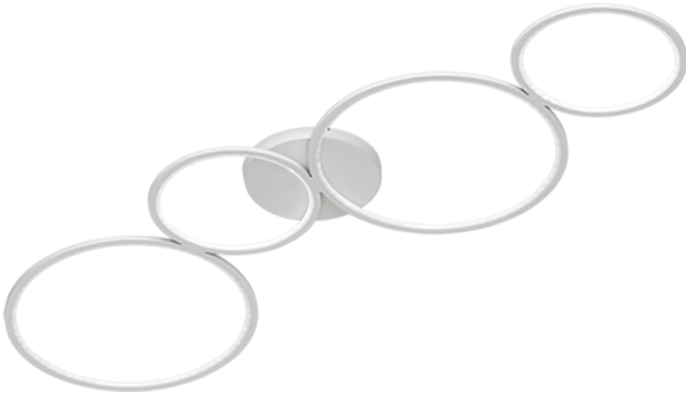

Ceiling lamp

## **RONDO – 622610431**

incl. 1x SMD LED, 37W · 1x 4800lm, 3000K

- **Dimmable via switch**
- **Ceiling mounting**
- **Not suitable for external dimmer**
- **IP20**

### **Material construction**

Metal · White mat

### **Product dimensions**

Width: 97cm  
Height: 5cm  
Depth: 34cm  
Weight: 1,08kg