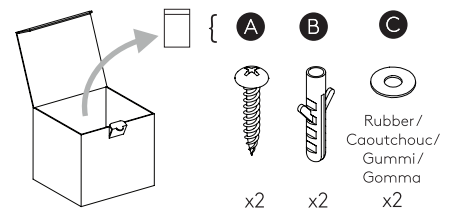

FOR WALL USE ONLY
Usage mural uniquement
Solo per uso a parete
Nur zur Verwendung als Wandleuchte