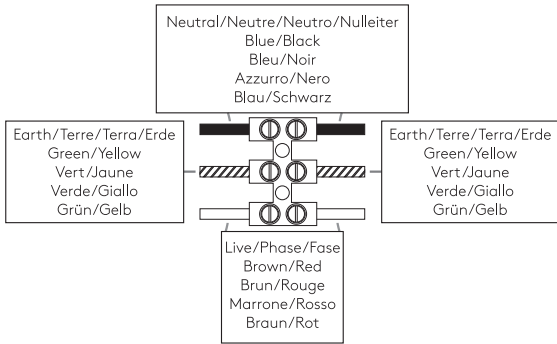

GB

PLEASE READ THE INSTRUCTIONS CAREFULLY
BEFORE COMMENCING ASSEMBLY

Live: Normally Brown / Red
Neutral: Normally Blue / Black
Earth: Normally Green / Yellow

IT

LEGGERE ATTENTAMENTE LE ISTRUZIONI
PRIMA DI COMINCIARE L'ASSEMBLAGGIO

Cavo positivo: normalmente marrone o rosso
Cavo neutro: normalmente blu o nero
Cavo terra: normalmente verde o giallo

FR

LIRE ATTENTIVEMENT LES INSTRUCTIONS
AVANT DE COMMENCER LE MONTAGE

Phase: Normalement Brun / Rouge
Neutre: Normalement Bleu / Noir
Terre: Normalement Vert / Jaune

DE

LESEN SIE BITTE DIE ANWEISUNGEN
SORGFÄLTIG DURCH, BEVOR SIE MIT DEM
ZUSAMMENBAUEN BEGINNEN

Phase: Normalerweise Braun / Rot
Nulleiter: Normalerweise Blau / Schwarz
Erde: Normalerweise Grün / Gelb

FOR WALL USE ONLY
Usage mural uniquement
Solo per uso a parete
Nur zur Verwendung als Wandleuchte

1

TURN OFF POWER
 Couper le courant! /
 Spegner la corrente! /
 Strom Abshalten!

2

3

4

B

C

5