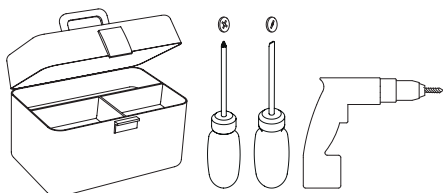

FOR WALL USE ONLY
Usage mural uniquement
Solo per uso a parete
Nur zur Verwendung als Wandleuchte