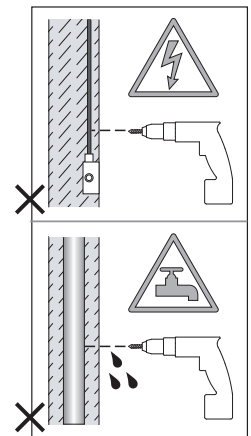

GB

PLEASE READ THE INSTRUCTIONS CAREFULLY
BEFORE COMMENCING ASSEMBLY

Live: Normally Brown / Red
Neutral: Normally Blue / Black
Earth: Normally Green / Yellow

IT

LEGGERE ATTENTAMENTE LE ISTRUZIONI
PRIMA DI COMINCIARE L'ASSEMBLAGGIO

Cavo positivo: normalmente marrone o rosso
Cavo neutro: normalmente blu o nero
Cavo terra: normalmente verde o giallo

FR

LIRE ATTENTIVEMENT LES INSTRUCTIONS
AVANT DE COMMENCER LE MONTAGE

Phase: Normalement Brun / Rouge
Neutre: Normalement Bleu / Noir
Terre: Normalement Vert / Jaune

DE

LESEN SIE BITTE DIE ANWEISUNGEN
SORGFÄLTIG DURCH, BEVOR SIE MIT DEM
ZUSAMMENBAUEN BEGINNEN

Phase: Normalerweise Braun / Rot
Nulleiter: Normalerweise Blau / Schwarz
Erde: Normalerweise Grün / Gelb