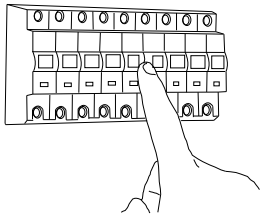

1

TURN OFF POWER
Couper le courant! /
Spegner la corrente! /
Strom Abshalten!

2

3

4

B

C

5

A

B

C

6