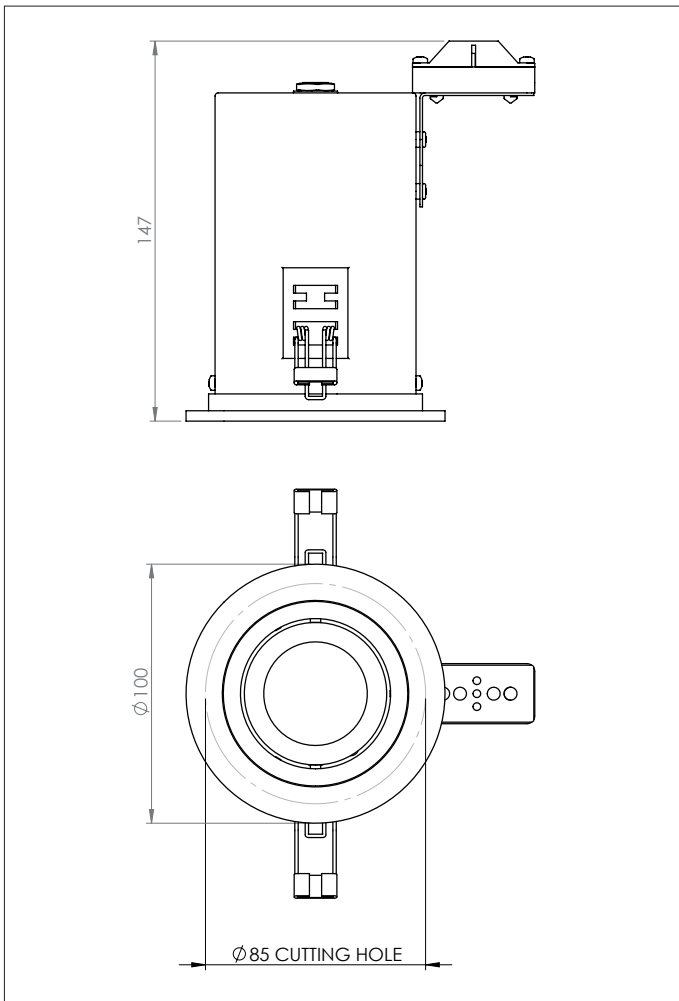

5676 Taro Fire Resistant