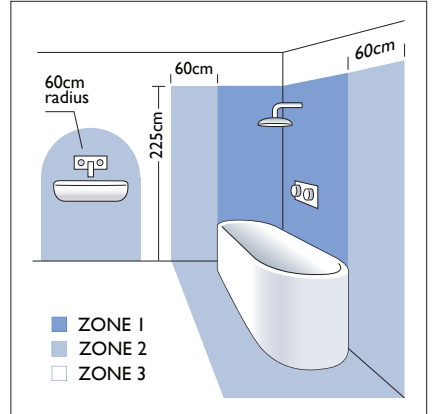

1 x 50w GUI10		excl.

Zone	3