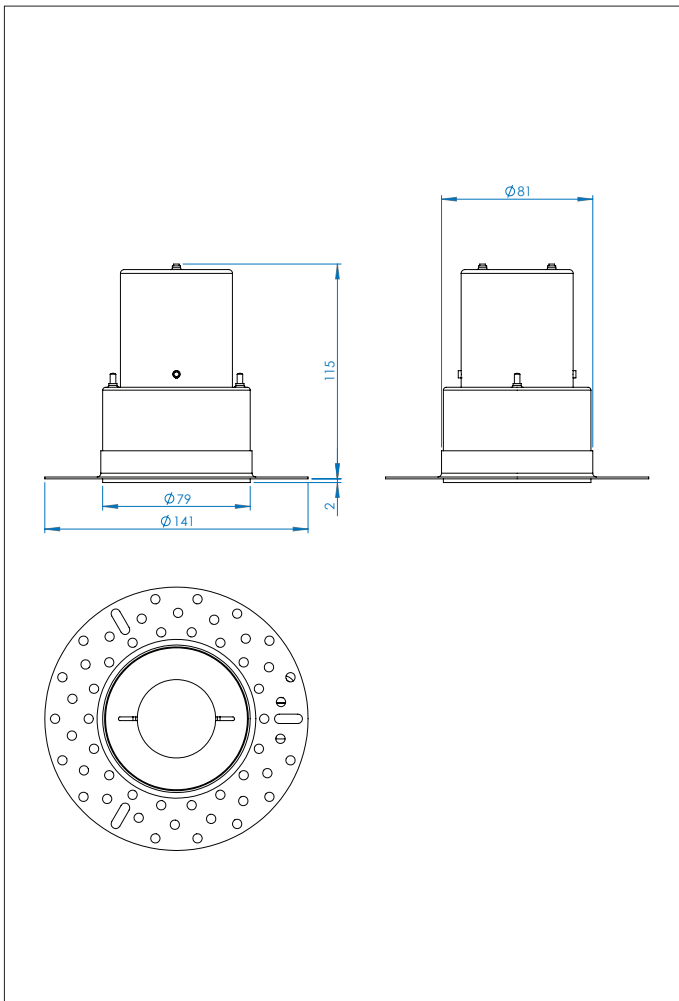

# 5623 Trimless I2v

BS 476: part 21

I x 50w GU5.3		excl.
------------------	--	-------

Transformer		excl.
-------------	--	-------

Zone	<b>I</b>	<b>2</b>	<b>3</b>
------	----------	----------	----------

Patent No: GB2490956