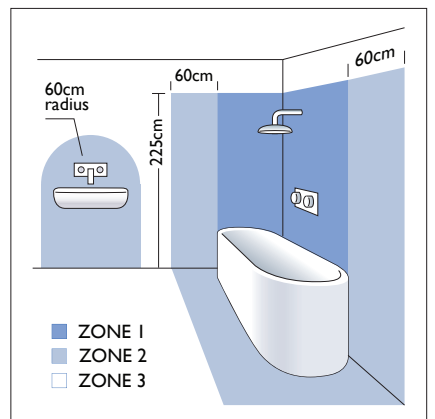

# 5623 Trimless I2v

BS 476: part 21

I x 50w GU5.3		excl.
------------------	--	-------

Transformer		excl.
-------------	--	-------

Zone	<b>I</b>	<b>2</b>	<b>3</b>
------	----------	----------	----------

Patent No: GB2490956