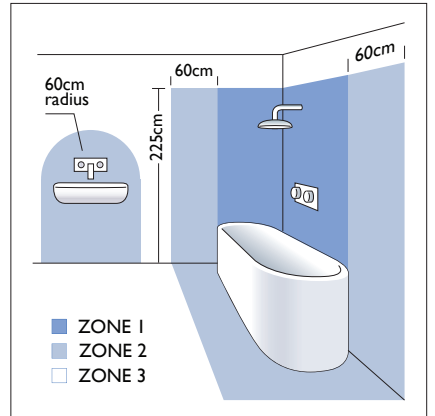

4517 Park Lane Floor

| | | |
|----------------|--|-------|
| 1 x 60W E27 | | excl. |
|----------------|--|-------|

| | |
|------|----------|
| Zone | 3 |
|------|----------|

x 2

Astro Lighting Ltd.
G2 River Way, Harlow
CM20 2DP, Great Britain