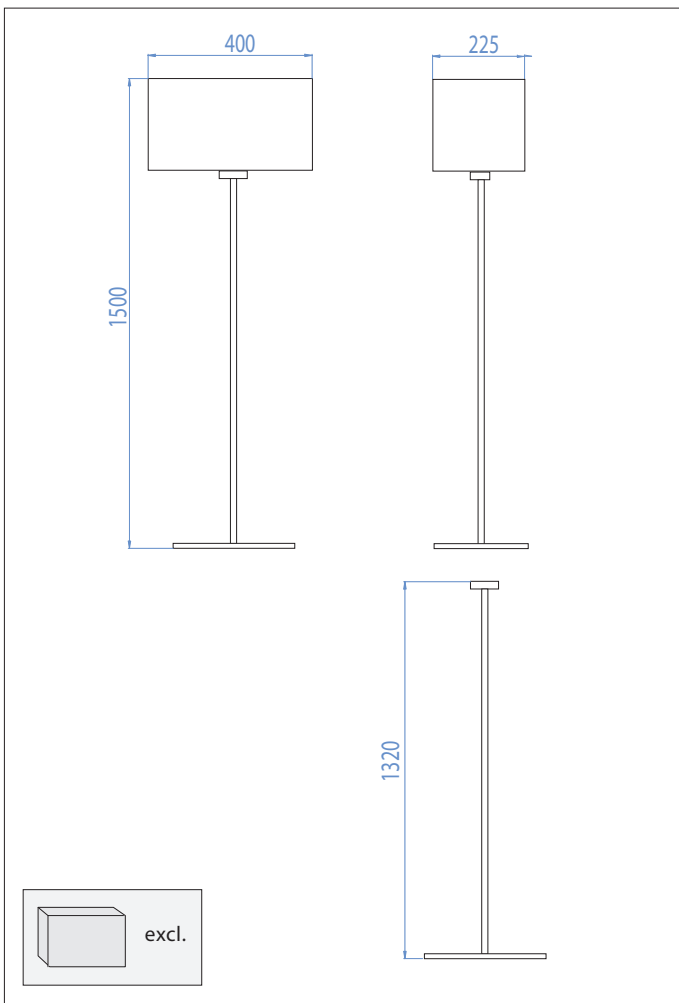

4517 Park Lane Floor

| | | |
|----------------|--|-------|
| 1 x 60W E27 | | excl. |
|----------------|--|-------|

| | |
|------|----------|
| Zone | 3 |
|------|----------|

x 2

Astro Lighting Ltd.
G2 River Way, Harlow
CM20 2DP, Great Britain