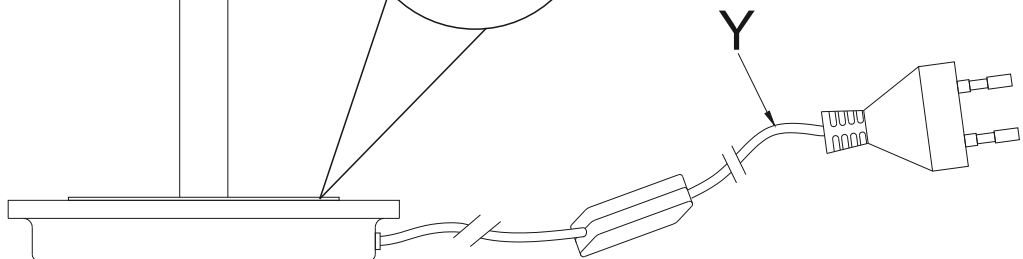

W 28 W  
G 9  
lm 370 lm  
T<sub>K</sub> 2.800 K

0 s

**818979/818980/818978**

230V / 50Hz~

1x G9 max. 28W

GL 5683

*Paul Neuhaus*

Paul Neuhaus GmbH  
Olakenweg 36 • 59457 Werl  
Germany