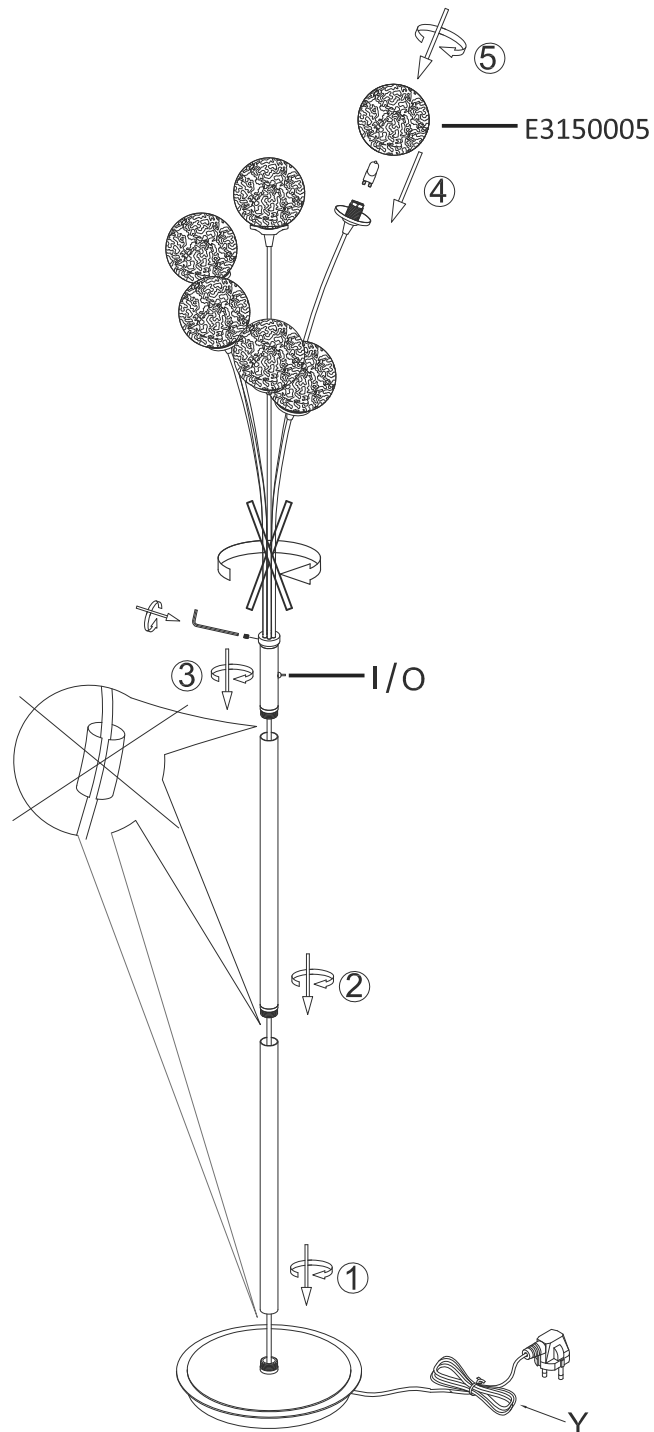

829141

230V / 50Hz~

6 x G9 max.40W

Paul Neuhaus

Paul Neuhaus GmbH  
Olakenweg 36 • 59457 Werl  
Germany