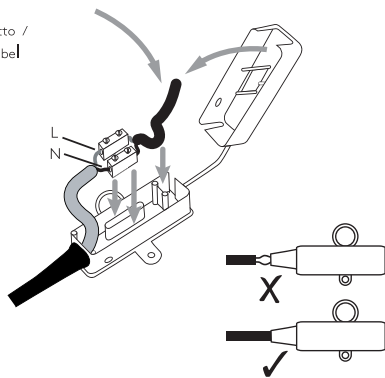

E27
Ø35
L190mm

FOR WALL USE ONLY
Usage mural uniquement
Solo per uso a parete
Nur zur Verwendung als Wandleuchte

1

TURN OFF POWER
 Couper Le Courant! / Spegnere La Corrente! /
 Strom Abhalten!

2

3

4

5

WIRING FROM PRODUCT /
 Fil de produit /
 Cavo dal prodotto /
 Beleuchtungskabel

6

7