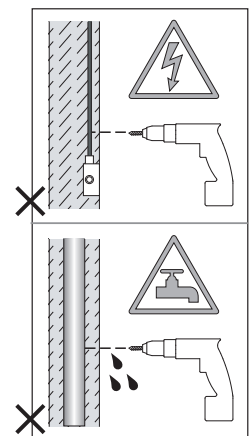

Cavo positivo: normalmente marrone o rosso
Cavo neutro: normalmente blu o nero
Cavo terra: normalmente verde o giallo

FR

LIRE ATTENTIVEMENT LES INSTRUCTIONS
AVANT DE COMMENCER LE MONTAGE

Phase: Normalement Brun / Rouge
Neutre: Normalement Bleu / Noir
Terre: Normalement Vert / Jaune

DE

LESEN SIE BITTE DIE ANWEISUNGEN
SORGFALTIG DURCH, BEVOR SIE MIT DEM
ZUSAMMENBAUEN BEGINNEN

Phase: Normalerweise Braun / Rot
Nulleiter: Normalerweise Blau / Schwarz
Erde: Normalerweise Grün / Gelb

NOT INCLUDED - NON INCLUS - NON INCLUSO - NICHT ENTHALTEN

E27
Ø35
L190mm

FOR WALL USE ONLY
Usage mural uniquement
Solo per uso a parete
Nur zur Verwendung als Wandleuchte

1

TURN OFF POWER
 Couper Le Courant! / Spegnere La Corrente! /
 Strom Abhalten!

2

3

4

5