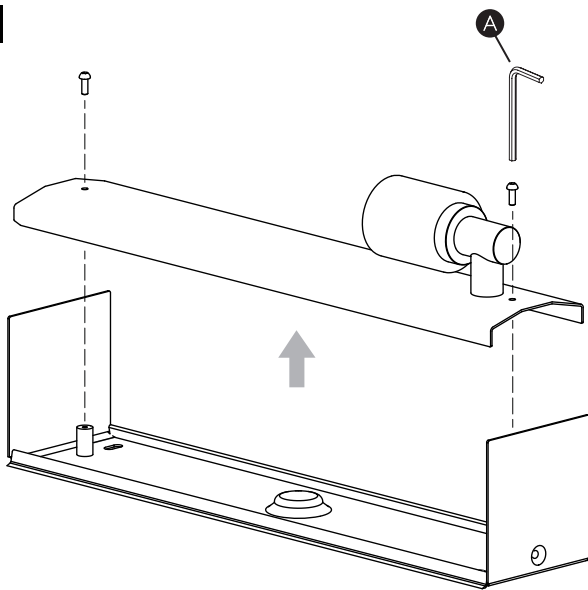

E27
Ø35
L190mm

FOR WALL USE ONLY
Usage mural uniquement
Solo per uso a parete
Nur zur Verwendung als Wandleuchte

1

TURN OFF POWER
 Couper Le Courant! / Spegnere La Corrente! /
 Strom Abhalten!

2

3

4

5