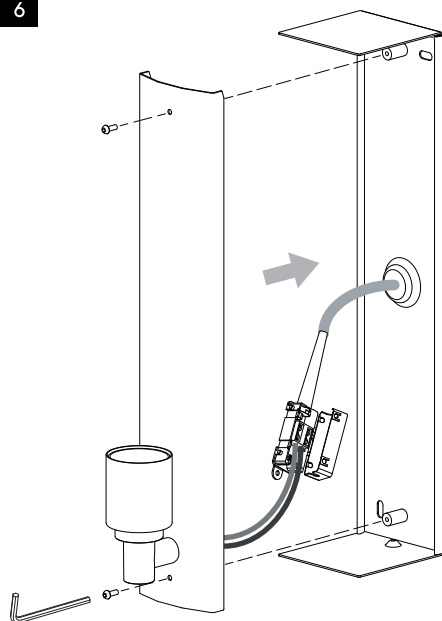

E27
Ø35
L190mm

FOR WALL USE ONLY
Usage mural uniquement
Solo per uso a parete
Nur zur Verwendung als Wandleuchte

1

TURN OFF POWER
 Couper Le Courant! / Spegnere La Corrente! /
 Strom Abhalten!

2

3

4

5

WIRING FROM PRODUCT /
 Fil de produit /
 Cavo dal prodotto /
 Beleuchtungskabel

6

7