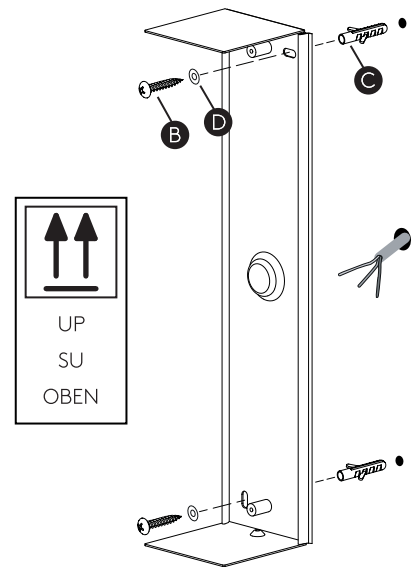

E27
Ø35
L190mm

FOR WALL USE ONLY
Usage mural uniquement
Solo per uso a parete
Nur zur Verwendung als Wandleuchte

1

TURN OFF POWER
 Couper Le Courant! / Spegnere La Corrente! /
 Strom Abhalten!

2

3

4

5

WIRING FROM PRODUCT /
 Fil de produit /
 Cavo dal prodotto /
 Beleuchtungskabel

6

7