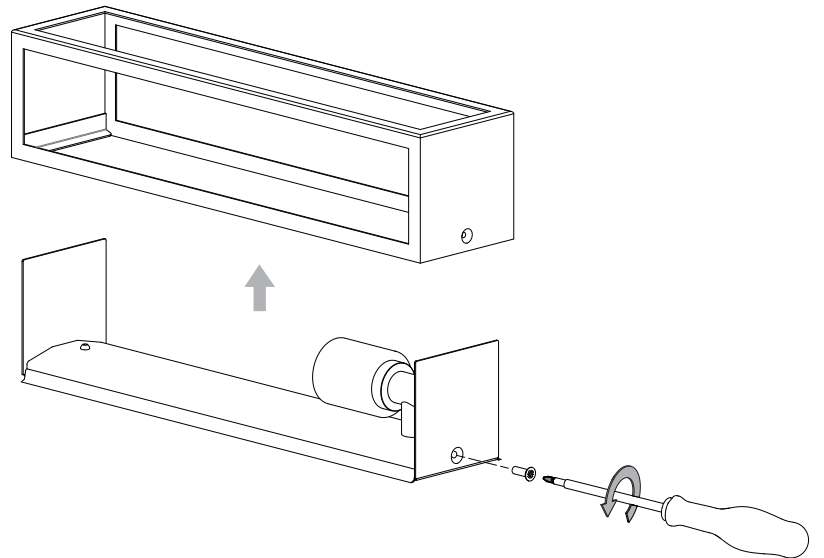

E27
Ø35
L190mm

FOR WALL USE ONLY
Usage mural uniquement
Solo per uso a parete
Nur zur Verwendung als Wandleuchte

1

TURN OFF POWER
 Couper Le Courant! / Spegnere La Corrente! /
 Strom Abhalten!

2

3

4

5