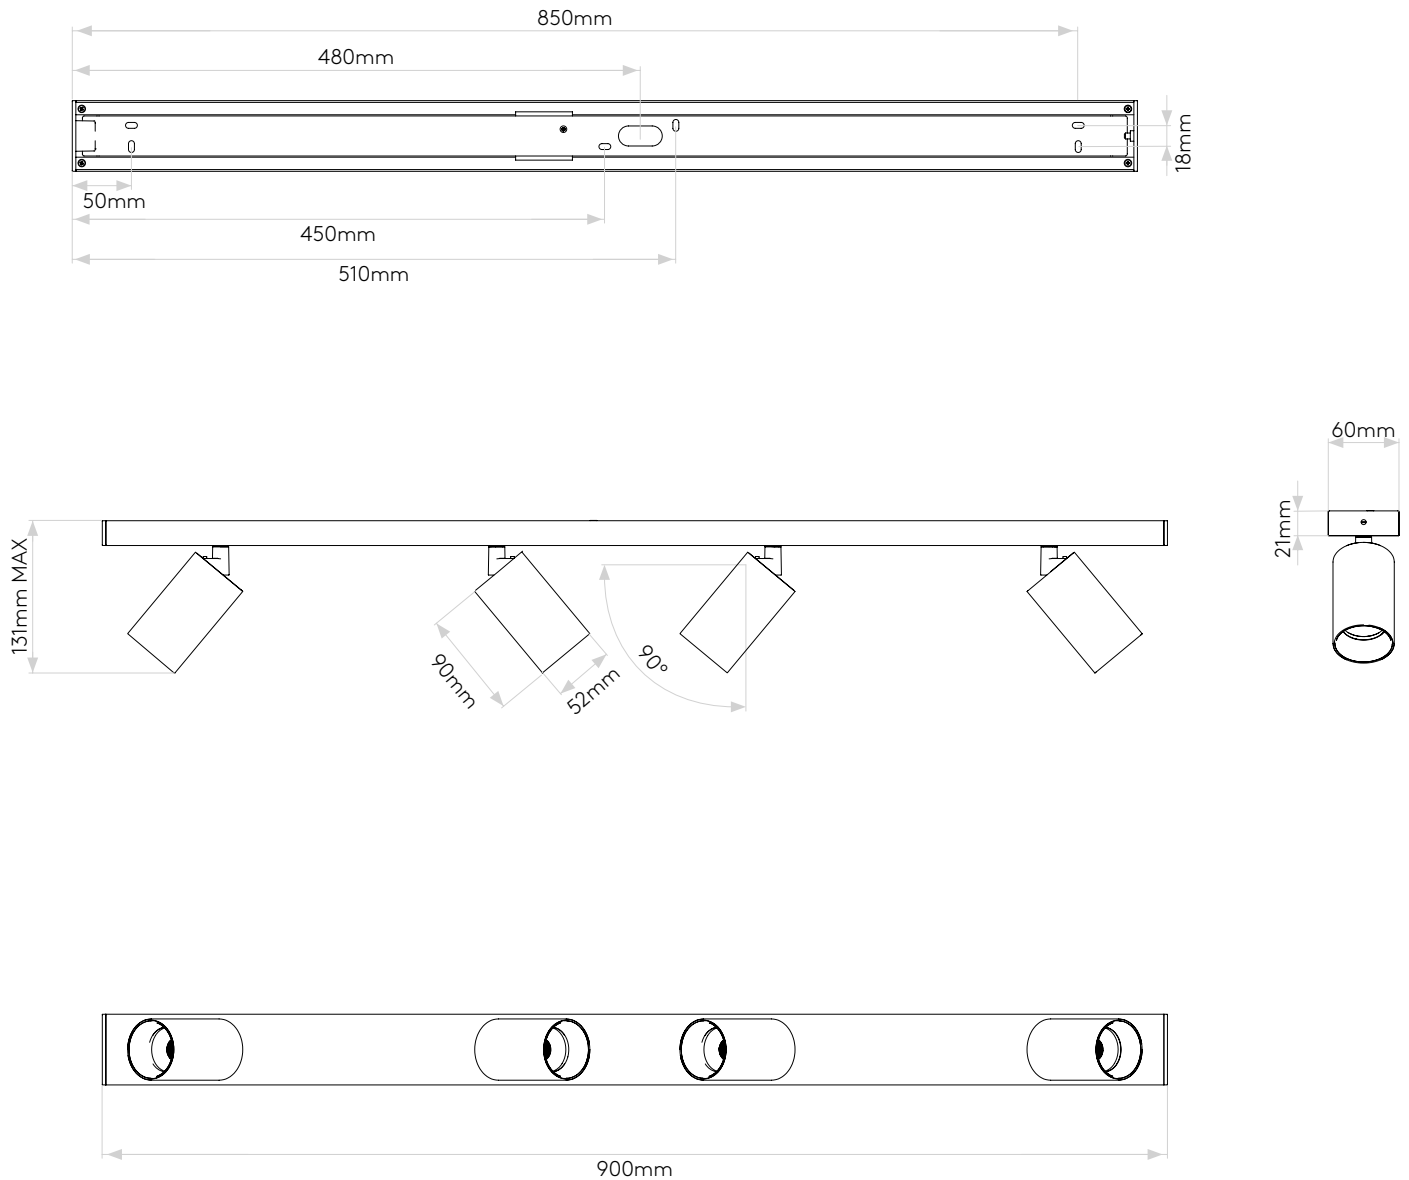

Please note that some dimensions may vary slightly due to manufacturing tolerances, this includes cable entry and fixing holes

Veuillez noter que certaines dimensions peuvent varier légèrement en raison des tolérances de fabrication, y compris l'entrée de câble et les trous de fixation.

Bitte beachten Sie, dass die Maße Fertigungstoleranzen unterliegen und daher in geringem Umfang von der angegebenen Größe abweichen können. Dies gilt auch für Kabeleingänge und Befestigungslöcher.

Si prega notare che possono esserci piccole variazioni in alcune dimensioni dovute alle tolleranze di produzione, queste includono l'ingresso del cavo e i fori di fissaggio.