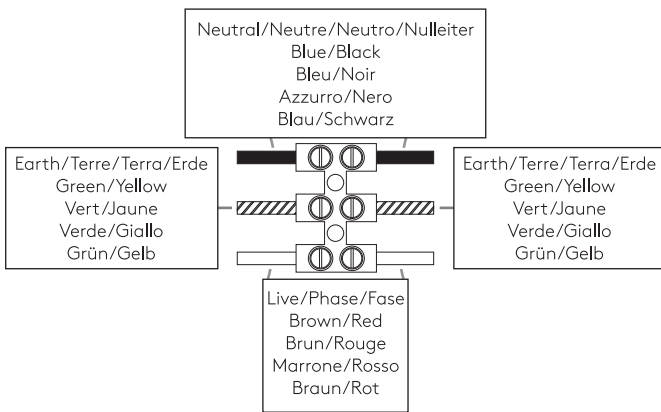

DARTMOUTH SINGLE

astro

GB

PLEASE READ THE INSTRUCTIONS CAREFULLY
BEFORE COMMENCING ASSEMBLY

Live: Normally Brown / Red
Neutral: Normally Blue / Black
Earth: Normally Green / Yellow

IT

LEGGERE ATTENTAMENTE LE ISTRUZIONI
PRIMA DI COMINCIARE L'ASSEMBLAGGIO

Cavo positivo: normalmente marrone o rosso
Cavo neutro: normalmente blu o nero
Cavo terra: normalmente verde o giallo

FR

LIRE ATTENTIVEMENT LES INSTRUCTIONS
AVANT DE COMMENCER LE MONTAGE

Phase: Normalement Brun / Rouge
Neutre: Normalement Bleu / Noir
Terre: Normalement Vert / Jaune

DE

LESEN SIE BITTE DIE ANWEISUNGEN
SORGFÄLTIG DURCH, BEVOR SIE MIT DEM
ZUSAMMENBAUEN BEGINNEN

Phase: Normalerweise Braun / Rot
Nulleiter: Normalerweise Blau / Schwarz
Erde: Normalerweise Grün / Gelb

FOR WALL USE ONLY
Usage mural uniquement
Solo per uso a parete
Nur zur Verwendung als Wandleuchte

1

TURN OFF POWER

Couper Le Courant! / Spegner La Corrente! /
Strom Abshaken!

2

3

4

5

6