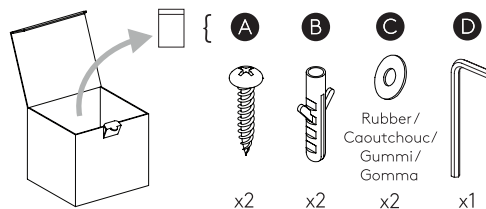

Cavo positivo: normalmente marrone o rosso
Cavo neutro: normalmente blu o nero
Cavo terra: normalmente verde o giallo

FR

LIRE ATTENTIVEMENT LES INSTRUCTIONS
AVANT DE COMMENCER LE MONTAGE

Phase: Normalement Brun / Rouge
Neutre: Normalement Bleu / Noir
Terre: Normalement Vert / Jaune

DE

LESEN SIE BITTE DIE ANWEISUNGEN
SORGFÄLTIG DURCH, BEVOR SIE MIT DEM
ZUSAMMENBAUEN BEGINNEN

Phase: Normalerweise Braun / Rot
Nulleiter: Normalerweise Blau / Schwarz
Erde: Normalerweise Grün / Gelb

FOR WALL USE ONLY
Usage mural uniquement
Solo per uso a parete
Nur zur Verwendung als Wandleuchte