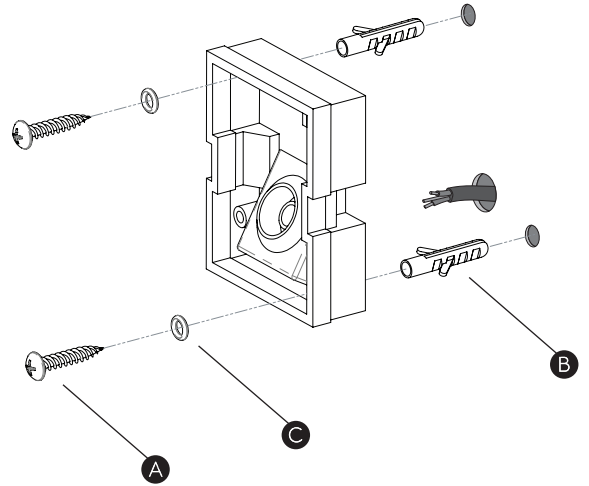

TURN OFF POWER

Couper Le Courant! / Spegner La Corrente! /
Strom Abshaken!

2