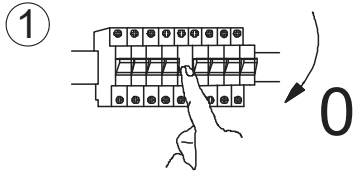

830434

230V / 50Hz

1x E27 max. 60W

Ø8mm

⑦

⑧

⑨

⑩