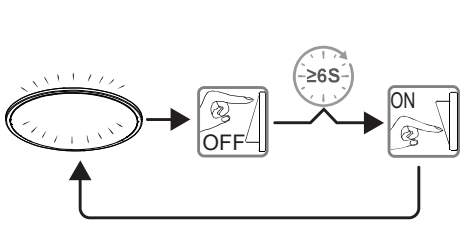

nordlux®

Monteringsanvisning | Montageanleitung | Mounting instruction | Installationsanvisningar | Instructions de montage | Montage-instructies

THEROS IP44 SCENE SELECT

Item N°: 2015376101

3-step scene select

Memorizing previous mode

Reset function