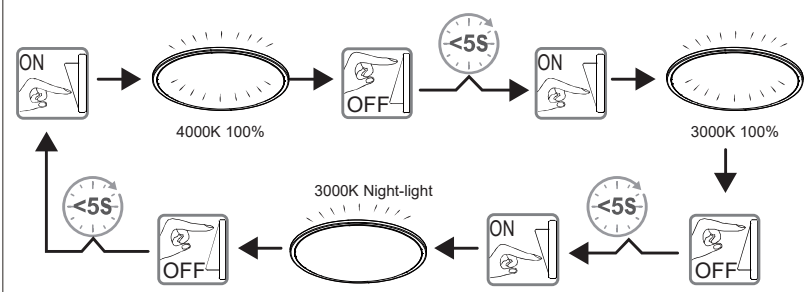

nordlux®

Monteringsanvisning | Montageanleitung | Mounting instruction | Installationsanvisningar | Instructions de montage | Montage-instructies

THEROS IP44 SCENE SELECT

Item N°: 2015376101

3-step scene select