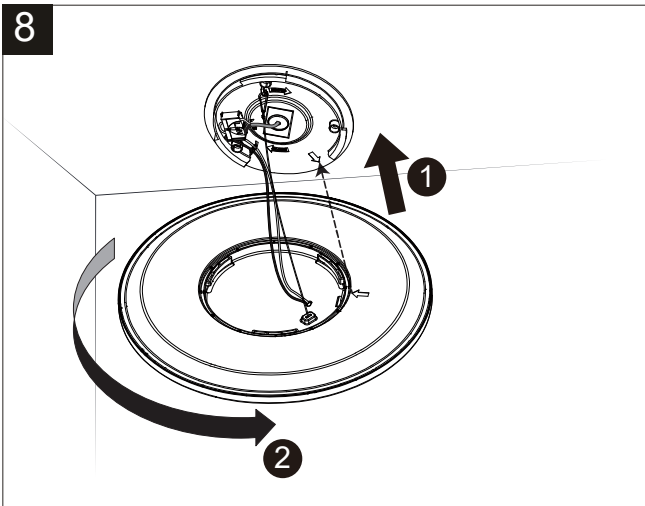

nordlux®

Monteringsanvisning | Montageanleitung | Mounting instruction | Installationsanvisningar | Instructions de montage | Montage-instructies

THEROS IP44 SCENE SELECT

Item N°: 2015376101

3-step scene select