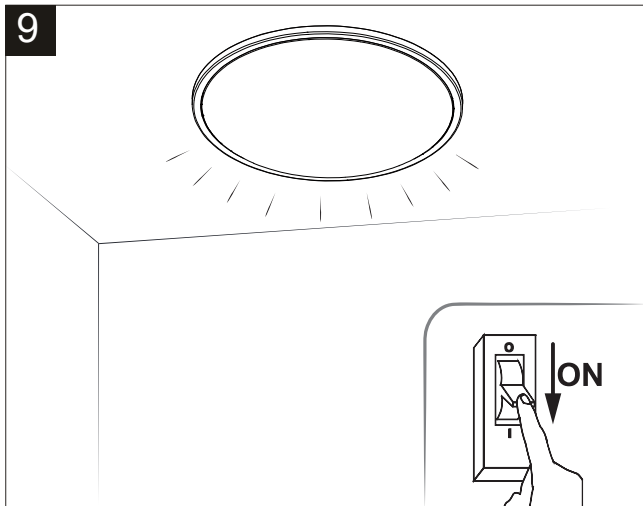

nordlux®

Monteringsanvisning | Montageanleitung | Mounting instruction | Installationsanvisningar | Instructions de montage | Montage-instructies

THEROS IP44 SCENE SELECT

Item N°: 2015376101

3-step scene select