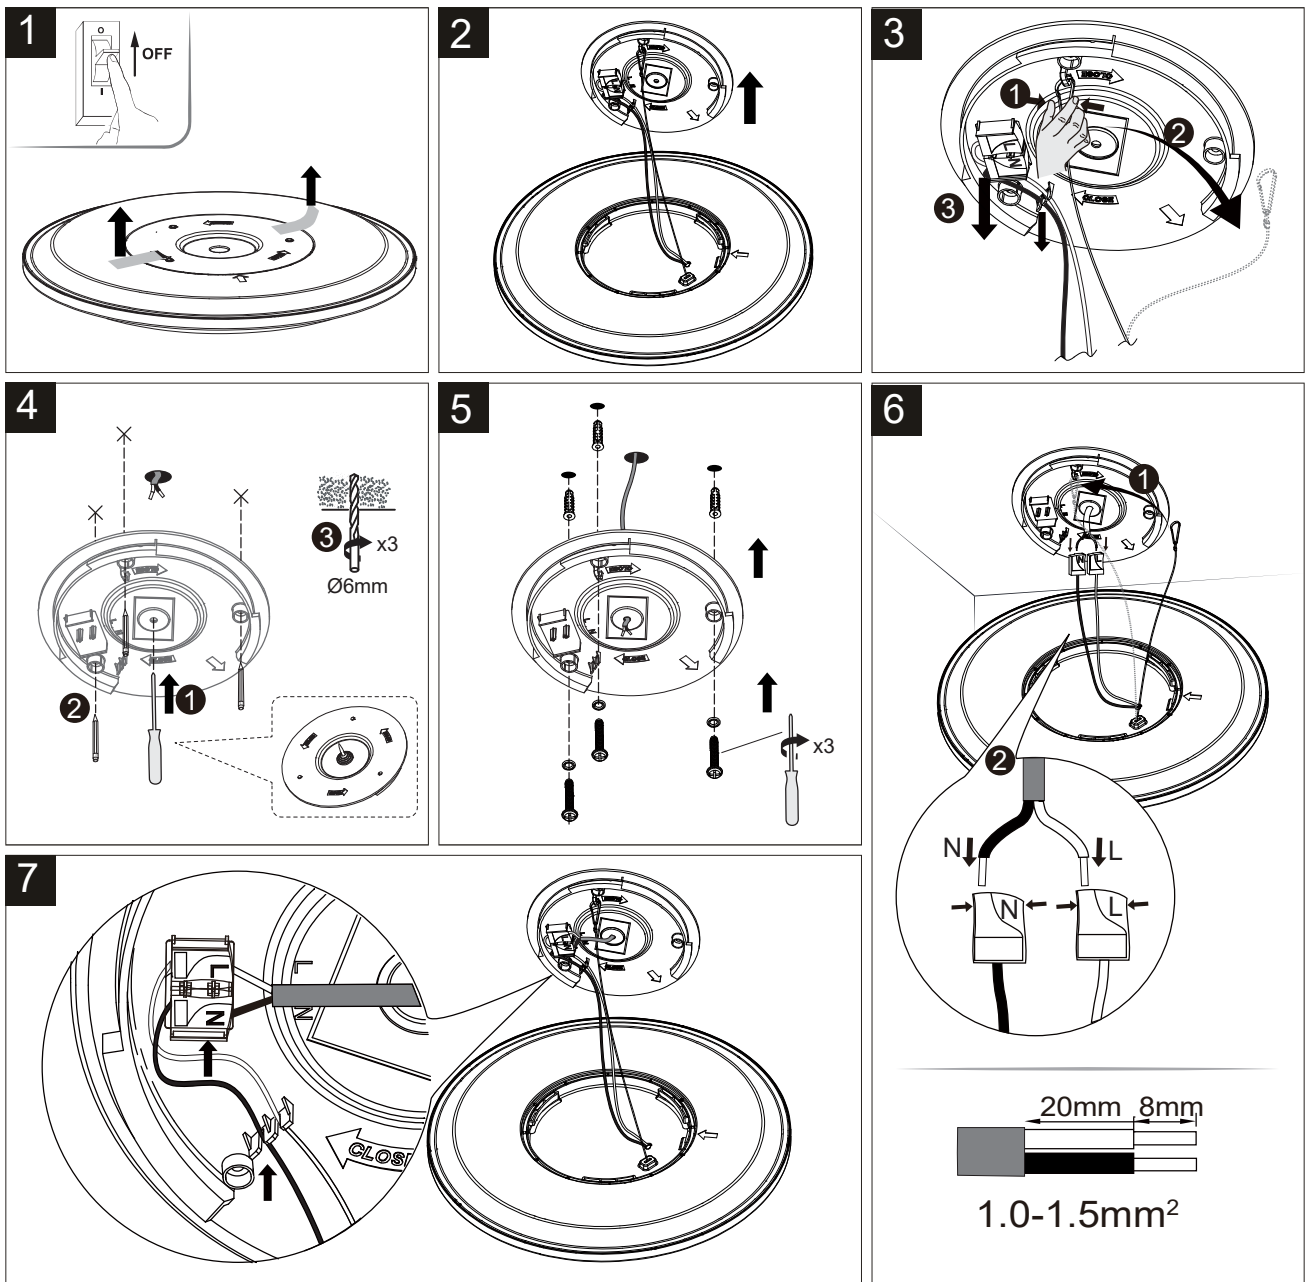

nordlux®

Monteringsanvisning | Montageanleitung | Mounting instruction | Installationsanvisningar | Instructions de montage | Montage-instructies

THEROS IP44 SCENE SELECT

Item N°: 2015376101

3-step scene select

Memorizing previous mode

Reset function