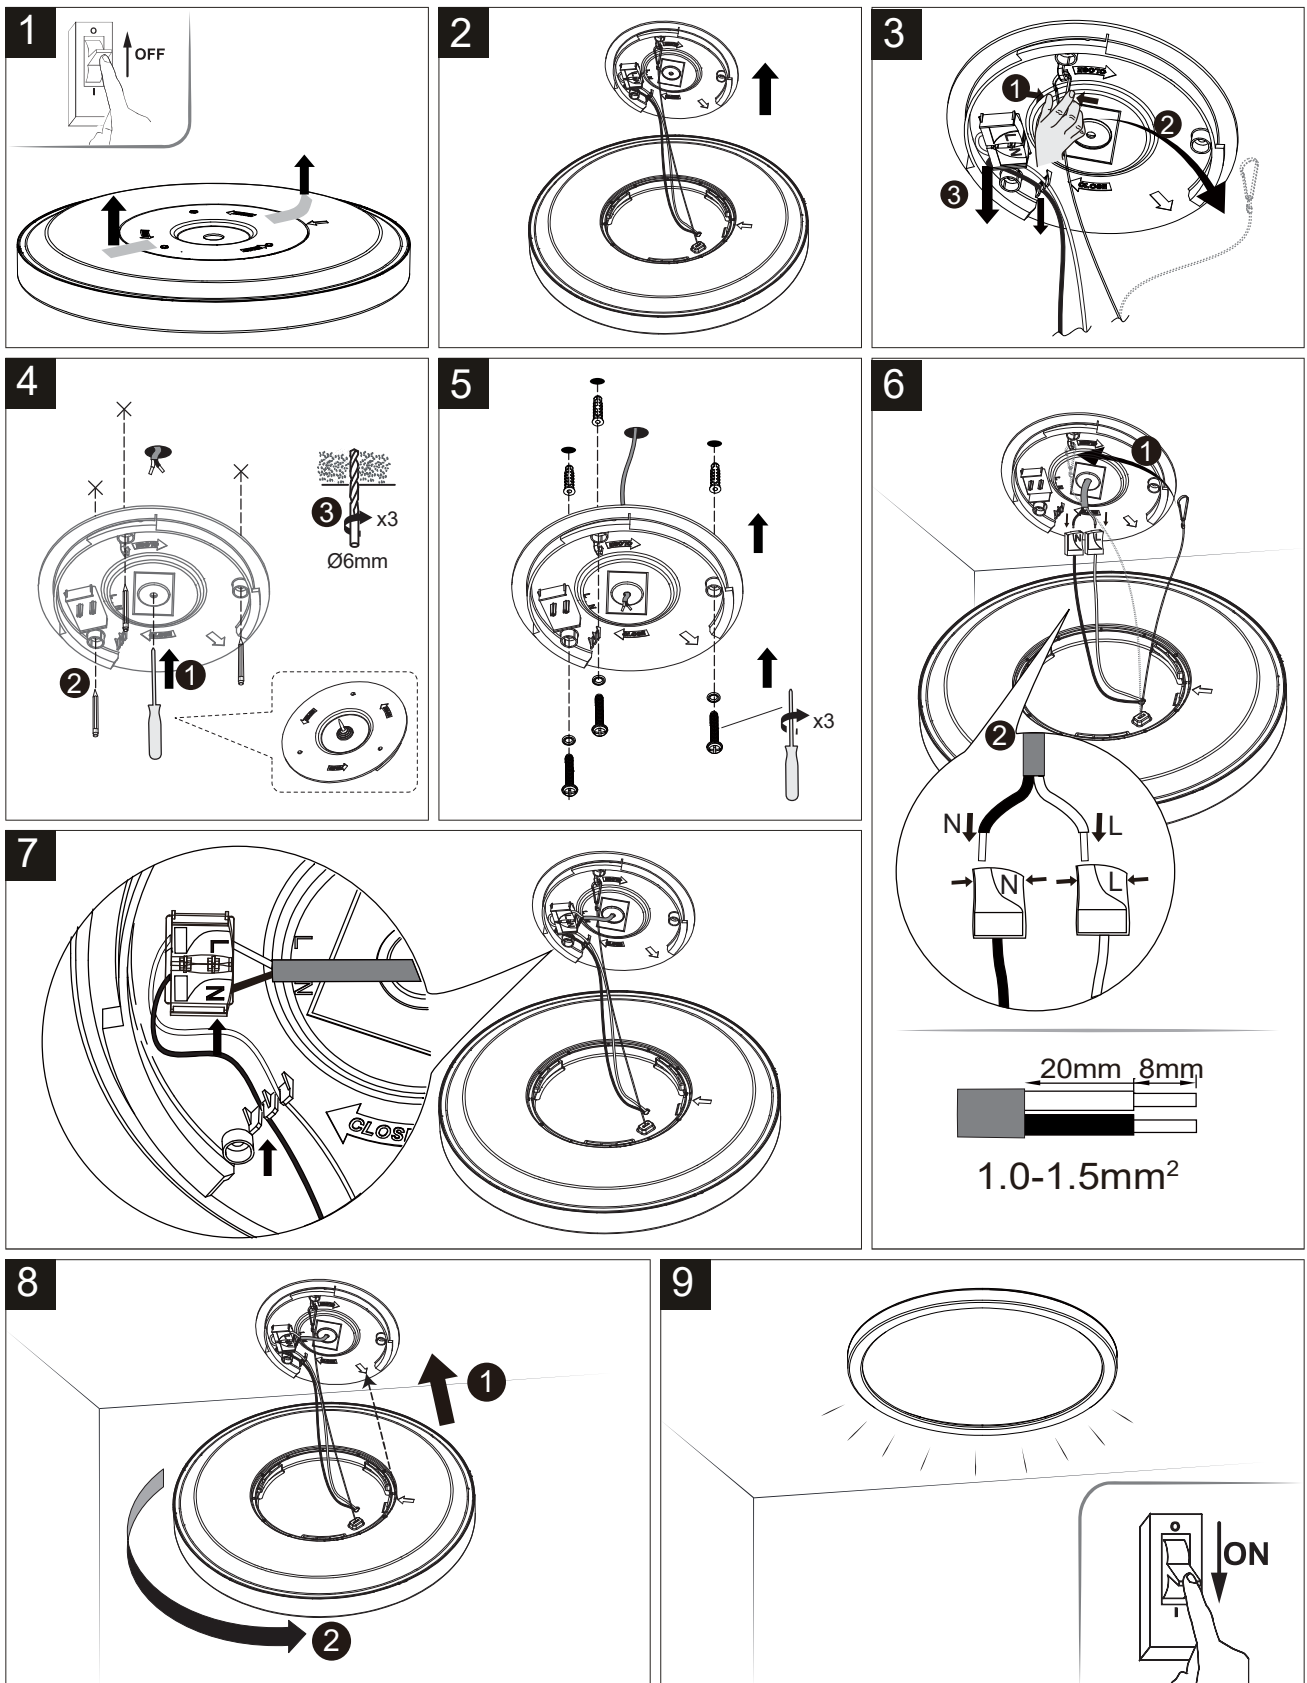

nordlux®

NOXY IP44 SCENE SELECT

Item N°: 2015356101 | 2015356103

Monteringsanvisning | Montageanleitung | Mounting instruction | Installationsanvisningar | Instructions de montage | Montage-instructies

Insert ring replacement step

3-step scene select

Memorizing previous mode

Reset function