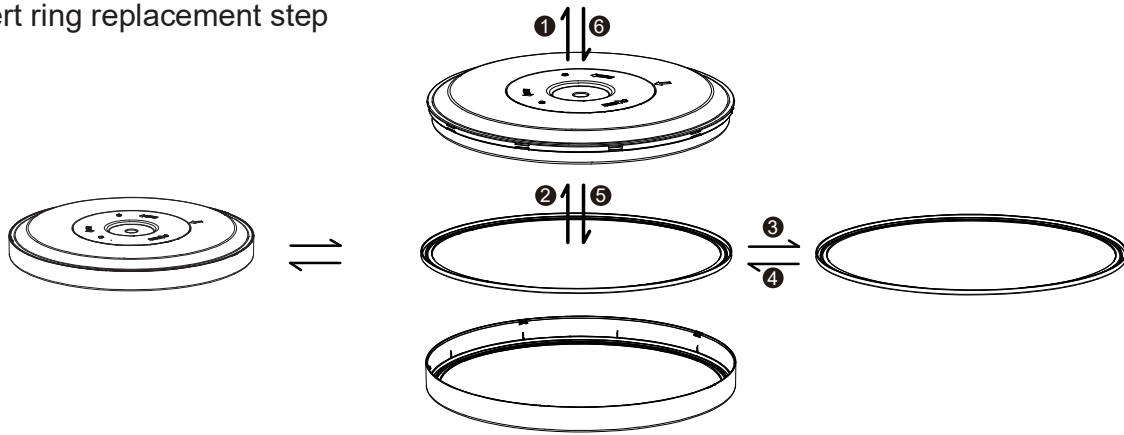

nordlux®

NOXY IP44 SCENE SELECT

Item N°: 2015356101 | 2015356103

Monteringsanvisning | Montageanleitung | Mounting instruction | Installationsanvisningar | Instructions de montage | Montage-instructies

Insert ring replacement step

3-step scene select

Memorizing previous mode

Reset function