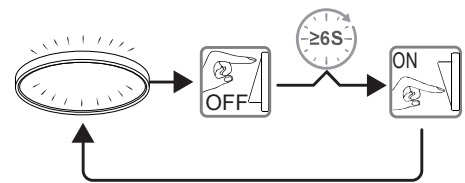

nordlux®

NOXY IP44 SCENE SELECT

Item N°: 2015356101 | 2015356103

Monteringsanvisning | Montageanleitung | Mounting instruction | Installationsanvisningar | Instructions de montage | Montage-instructies

Insert ring replacement step

3-step scene select

Memorizing previous mode

Reset function