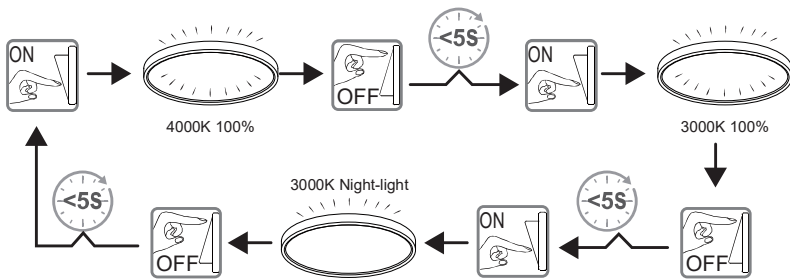

nordlux®

NOXY IP44 SCENE SELECT

Item N°: 2015356101 | 2015356103

Monteringsanvisning | Montageanleitung | Mounting instruction | Installationsanvisningar | Instructions de montage | Montage-instructies

Insert ring replacement step

3-step scene select

Memorizing previous mode

Reset function