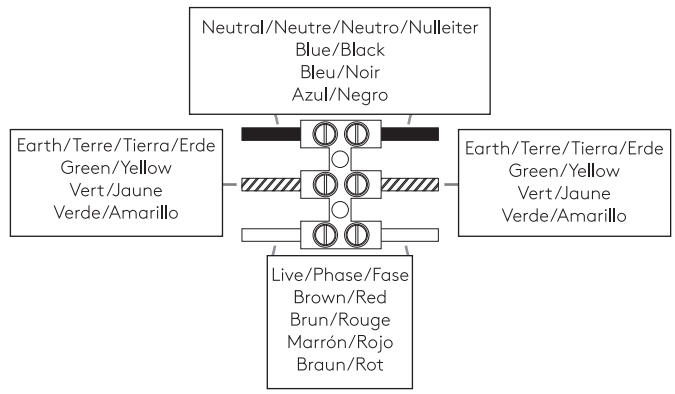

MESSINA

7872 / SKU 1183011

astro

GB

PLEASE READ THE INSTRUCTIONS CAREFULLY
BEFORE COMMENCING ASSEMBLY

Live: Normally Brown / Red
Neutral: Normally Blue / Black
Earth: Normally Green / Yellow

IT

LEGGERE ATTENTAMENTE LE ISTRUZIONI
PRIMA DI COMINCIARE L'ASSEMBLAGGIO

Cavo positivo: normalmente marrone o rosso
Cavo neutro: normalmente blu o nero
Cavo terra: normalmente verde o giallo

FR

LIRE ATTENTIVEMENT LES INSTRUCTIONS
AVANT DE COMMENCER LE MONTAGE

Phase: Normalement Brun / Rouge
Neutre: Normalement Bleu / Noir
Terre: Normalement Vert / Jaune

DE

LESEN SIE BITTE DIE ANWEISUNGEN
SORGFALTIG DURCH, BEVOR SIE MIT DEM
ZUSAMMENBAUEN BEGINNEN

Phase: Normalerweise Braun / Rot
Nulleiter: Normalerweise Blau / Schwarz
Erde: Normalerweise Grün / Gelb

1

TURN OFF POWER
 Couper Le Courant! / Strom Abhalten!
 / Corte La Corriente!

2

3

4