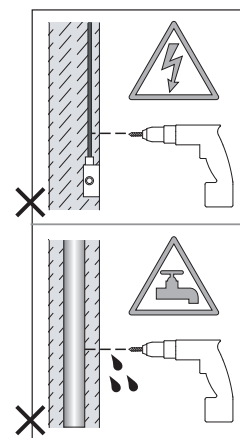

Cavo positivo: normalmente marrone o rosso
Cavo neutro: normalmente blu o nero
Cavo terra: normalmente verde o giallo

FR

LIRE ATTENTIVEMENT LES INSTRUCTIONS
AVANT DE COMMENCER LE MONTAGE

Phase: Normalement Brun / Rouge
Neutre: Normalement Bleu / Noir
Terre: Normalement Vert / Jaune

DE

LESEN SIE BITTE DIE ANWEISUNGEN
SORGFALTIG DURCH, BEVOR SIE MIT DEM
ZUSAMMENBAUEN BEGINNEN

Phase: Normalerweise Braun / Rot
Nulleiter: Normalerweise Blau / Schwarz
Erde: Normalerweise Grün / Gelb

1

TURN OFF POWER
 Couper Le Courant! / Strom Abhalten!
 / Corte La Corriente!