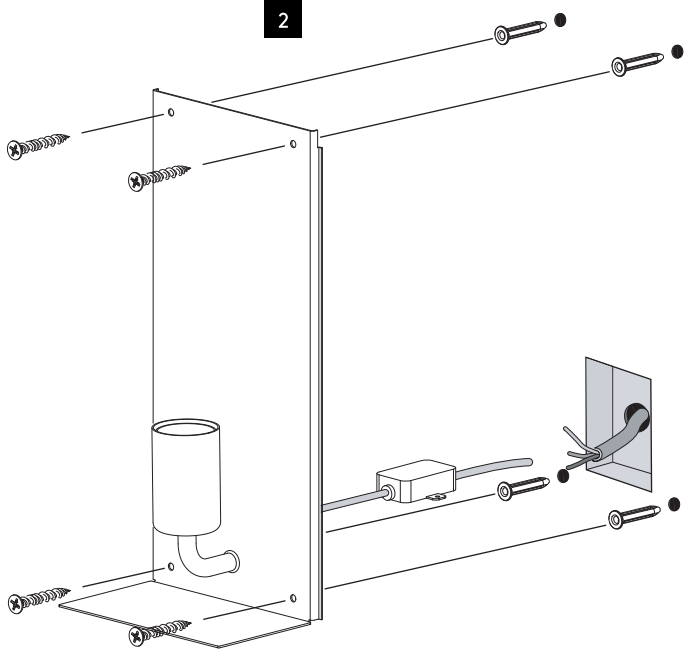

TURN OFF POWER
Couper Le Courant! / Strom Abhalten!
/ Corte La Corriente!

2