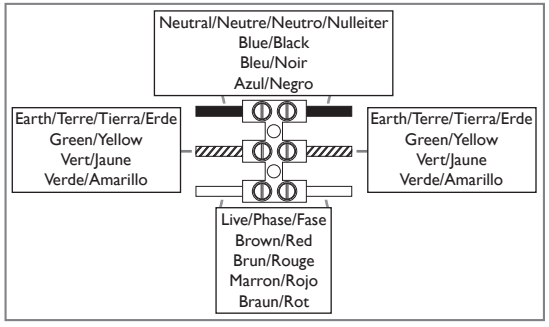

# astro

**GB**

PLEASE READ THE INSTRUCTIONS CAREFULLY  
BEFORE COMMENCING ASSEMBLY

Live: Normally Brown / Red  
Neutral: Normally Blue / Black  
Earth: Normally Green / Yellow

**IT**

LEGGERE ATTENTAMENTE LE ISTRUZIONI  
PRIMA DI COMINCIARE L'ASSEMBLAGGIO

Cavo positivo: normalmente marrone o rosso  
Cavo neutro: normalmente blu o nero  
Cavo terra: normalmente verde o giallo

**FR**

LIRE ATTENTIVEMENT LES INSTRUCTIONS  
AVANT DE COMMENCER LE MONTAGE

Phase: Normalement Brun / Rouge  
Neutre: Normalement Bleu / Noir  
Terre: Normalement Vert / Jaune

**DE**

LESEN SIE BITTE DIE ANWEISUNGEN  
SORGFALTIG DURCH, BEVOR SIE MIT DEM  
ZUSAMMENBAUEN BEGINNEN

Phase: Normalerweise Braun / Rot  
Nulleiter: Normalerweise Blau / Schwarz  
Erde: Normalerweise Grün / Gelb

1

**TURN OFF POWER**  
 Couper Le Courant! / Strom Abshalten!  
 / Corte La Corriente!

2

3

4

5