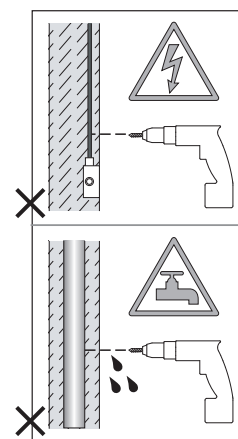

BOX

7846 / SKU 1354002

astro

GB

PLEASE READ THE INSTRUCTIONS CAREFULLY
BEFORE COMMENCING ASSEMBLY

Live: Normally Brown / Red
Neutral: Normally Blue / Black
Earth: Normally Green / Yellow

IT

LEGGERE ATTENTAMENTE LE ISTRUZIONI
PRIMA DI COMINCIARE L'ASSEMBLAGGIO

Cavo positivo: normalmente marrone o rosso
Cavo neutro: normalmente blu o nero
Cavo terra: normalmente verde o giallo

FR

LIRE ATTENTIVEMENT LES INSTRUCTIONS
AVANT DE COMMENCER LE MONTAGE

Phase: Normalement Brun / Rouge
Neutre: Normalement Bleu / Noir
Terre: Normalement Vert / Jaune

DE

LESEN SIE BITTE DIE ANWEISUNGEN
SORGFALTIG DURCH, BEVOR SIE MIT DEM
ZUSAMMENBAUEN BEGINNEN

Phase: Normalerweise Braun / Rot
Nulleiter: Normalerweise Blau / Schwarz
Erde: Normalerweise Grün / Gelb

FOR CEILING USE ONLY
Seulement pour montage au plafond
Da utilizzarsi solo al soffitto
Nur für den Deckengebrauch

ALL ELECTRICAL CONNECTIONS MUST BE FULLY COVERED WITH INSULATING TAPE.
Toutes les connexions électriques doivent être entièrement recouvertes de ruban isolant.
Alle elektrischen Anschlüsse müssen vollständig mit Isolierband abgedeckt werden.
Tutte le connessioni elettriche devono essere coperte perfettamente con il nastro isolante.