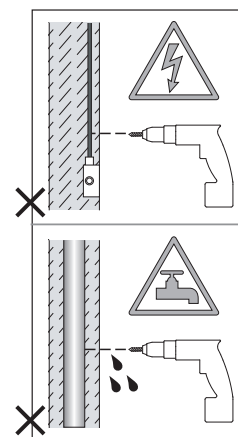

MAST LIGHT

7836 / SKU 1317003

astro

GB

PLEASE READ THE INSTRUCTIONS CAREFULLY
BEFORE COMMENCING ASSEMBLY

Live: Normally Brown / Red
Neutral: Normally Blue / Black
Earth: Normally Green / Yellow

IT

LEGGERE ATTENTAMENTE LE ISTRUZIONI
PRIMA DI COMINCIARE L'ASSEMBLAGGIO

Cavo positivo: normalmente marrone o rosso
Cavo neutro: normalmente blu o nero
Cavo terra: normalmente verde o giallo

FR

LIRE ATTENTIVEMENT LES INSTRUCTIONS
AVANT DE COMMENCER LE MONTAGE

Phase: Normalement Brun / Rouge
Neutre: Normalement Bleu / Noir
Terre: Normalement Vert / Jaune

DE

LESEN SIE BITTE DIE ANWEISUNGEN
SORGFALTIG DURCH, BEVOR SIE MIT DEM
ZUSAMMENBAUEN BEGINNEN

Phase: Normalerweise Braun / Rot
Nulleiter: Normalerweise Blau / Schwarz
Erde: Normalerweise Grün / Gelb

FOR WALL USE ONLY
Usage mural uniquement
Solo per uso a parete
Nur zur Verwendung als Wandleuchte

ALL ELECTRICAL CONNECTIONS MUST BE FULLY COVERED WITH INSULATING TAPE.
Toutes les connections électriques doivent être entièrement recouvertes de ruban isolant.
Alle elektrischen Anschlüsse müssen vollständig mit Isolierband abgedeckt werden.
Tutte le connessioni elettriche devono essere coperte perfettamente con il nastro isolante.