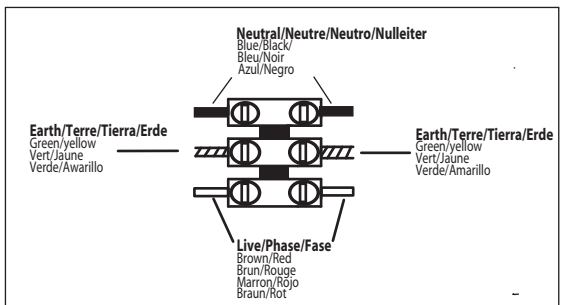

Cavo positivo: normalmente marrone o rosso
Cavo neutro: normalmente blu o nero
Cavo terra: normalmente verde o giallo

FR

LIRE ATTENTIVEMENT LES INSTRUCTIONS
AVANT DE COMMENCER LE MONTAGE

Phase: Normalement Brun / Rouge
Neutre: Normalement Bleu / Noir
Terre: Normalement Vert / Jaune

DE

LESEN SIE BITTE DIE ANWEISUNGEN
SORGFALTIG DURCH, BEVOR SIE MIT DEM
ZUSAMMENBAUEN BEGINNEN

Phase: Normalerweise Braun / Rot
Nulleiter: Normalerweise Blau / Schwarz
Erde: Normalerweise Grün / Gelb

FOR WALL USE ONLY
Usage mural uniquement
Solo per uso a parete
Nur zur Verwendung als Wandleuchte

ALL ELECTRICAL CONNECTIONS MUST BE FULLY COVERED WITH INSULATING TAPE.
Toutes les connections électriques doivent être entièrement recouvertes de ruban isolant.
Alle elektrischen Anschlüsse müssen vollständig mit Isolierband abgedeckt werden.
Tutte le connessioni elettriche devono essere coperte perfettamente con il nastro isolante.

1

TURN OFF POWER
 Couper Le Courant! / Strom Abstopfen!
 / Corte La Corriente!

2

3

4

5