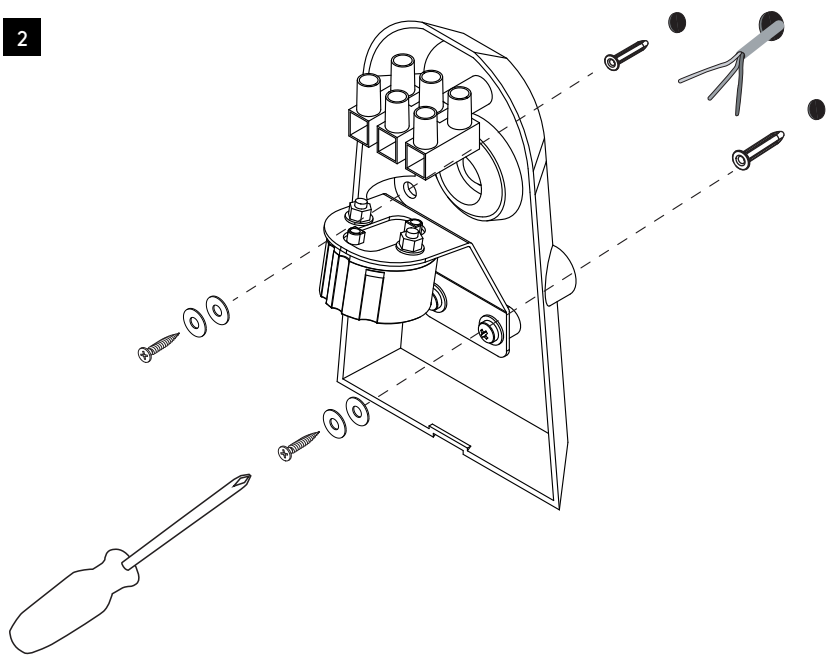

TURN OFF POWER
Couper Le Courant! / Strom Abstopfen!
/ Corte La Corriente!

2