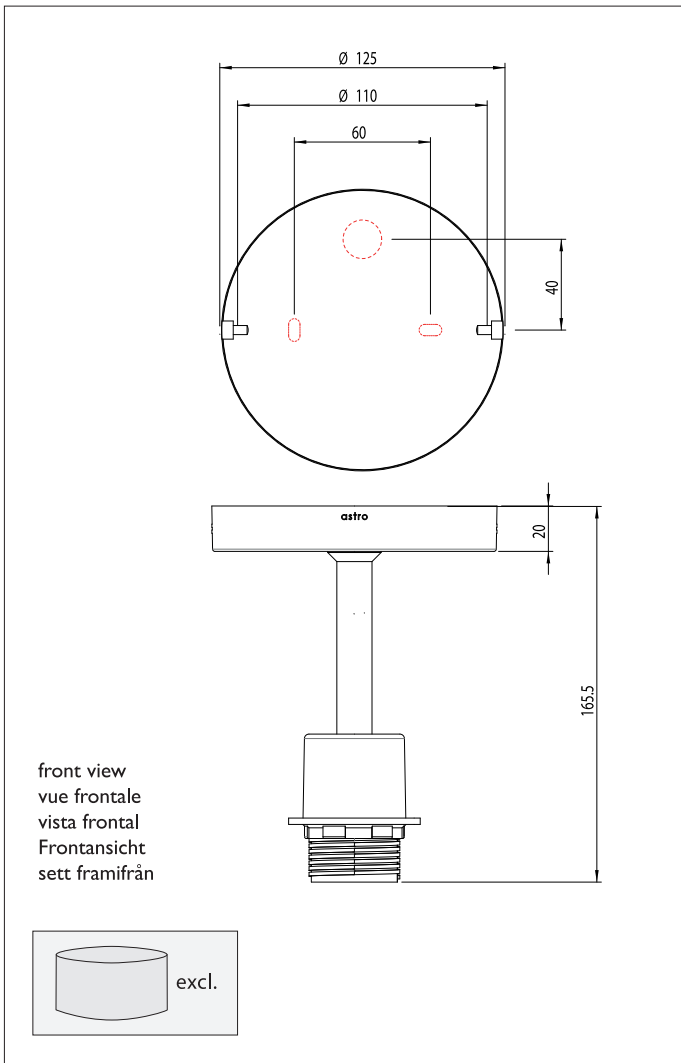

7460 Semi Flush Unit

■ astro

I x 60w E27		excl.
----------------	--	-------

Zone	3
------	----------

x 12

Astro Lighting Ltd.
G2 River Way, Harlow
CM20 2DP, Great Britain

T: +44 (0) 1279 427001
F: +44 (0) 1279 427002
sales@astrolighting.co.uk
www.astrolighting.co.uk