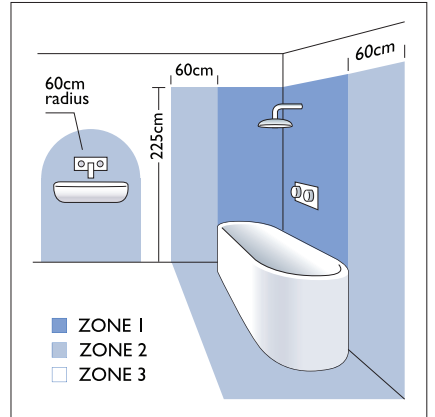

7460 Semi Flush Unit

■ astro

I x 60w E27		excl.
----------------	--	-------

Zone	3
------	----------

x 12

Astro Lighting Ltd.
G2 River Way, Harlow
CM20 2DP, Great Britain

T: +44 (0) 1279 427001
F: +44 (0) 1279 427002
sales@astrolighting.co.uk
www.astrolighting.co.uk