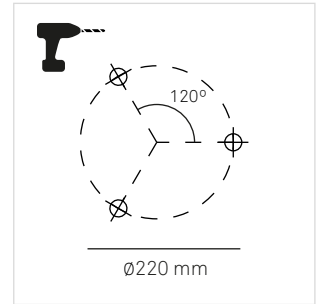

VENETO

PENDANT MULTIPLE

LedsC4

i CASAMBI

1 	2
3 	4

i LightForLife

	1 	2
3 	4 	5
	6 	

APP +