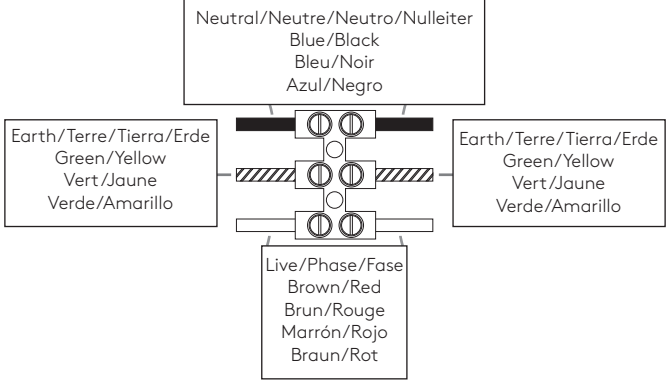

MINIMA SQUARE

astro

GB

PLEASE READ THE INSTRUCTIONS CAREFULLY
BEFORE COMMENCING ASSEMBLY

Live: Normally Brown / Red
Neutral: Normally Blue / Black
Earth: Normally Green / Yellow

FR

LIRE ATTENTIVEMENT LES INSTRUCTIONS
AVANT DE COMMENCER LE MONTAGE

Phase: Normalement Brun / Rouge
Neutre: Normalement Bleu / Noir
Terre: Normalement Vert / Jaune

IT

LEGGERE ATTENTAMENTE LE ISTRUZIONI
PRIMA DI COMINCIARE L'ASSEMBLAGGIO

Cavo positivo: normalmente marrone o rosso
Cavo neutro: normalmente blu o nero
Cavo terra: normalmente verde o giallo

DE

LESEN SIE BITTE DIE ANWEISUNGEN
SORGFÄLTIG DURCH, BEVOR SIE MIT DEM
ZUSAMMENBAUEN BEGINNEN

Phase: Normalerweise Braun / Rot
Nulleiter: Normalerweise Blau / Schwarz
Erde: Normalerweise Grün / Gelb

NOT SUITABLE FOR COVERING WITH THERMAL INSULATION.
Ne peut être recouvert de matériaux d'isolation.
Non adatto ad essere coperto da isolanti termici.
Nicht für die Abdeckung mit Wärmedämmung geeignet.

1

TURN OFF POWER

Couper Le Courant! / Strom Abhalten!
/ Corte La Corriente!

2

3

4

5

6