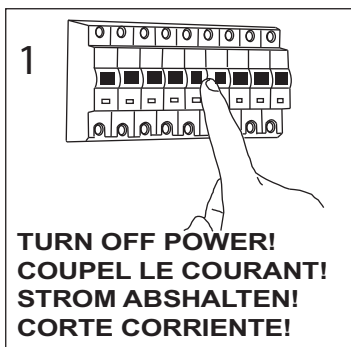

GB
Please read the instructions carefully before commencing assembly

F
Lire attentivement les instructions avant de commencer le montage

E
Leer atentamente las instrucciones antes de comenzar el montaje

D
Lesen Sie bitte die Anweisungen sorgfältig durch, bevor Sie mit dem Zusammenbauen beginnen

Live : Normally Brown / Red
Neutral : Normally Blue / Black
Earth : Normally Green / Yellow

Phase : Normalement Brun / Rouge
Neutre : Normalement Bleu / Noir
Terre : Normalement Vert / Jaune

Fase : Normalmente Marro / Rojo
Neutro : Normalmente Azul / Negro
Tierra : Normalmente Verde / Amarillo

Phase : Normalerweise Braun / Rot
Nulleiter : Normalerweise Blau / Schwarz
Erde : Normalerweise Grün / Gelb