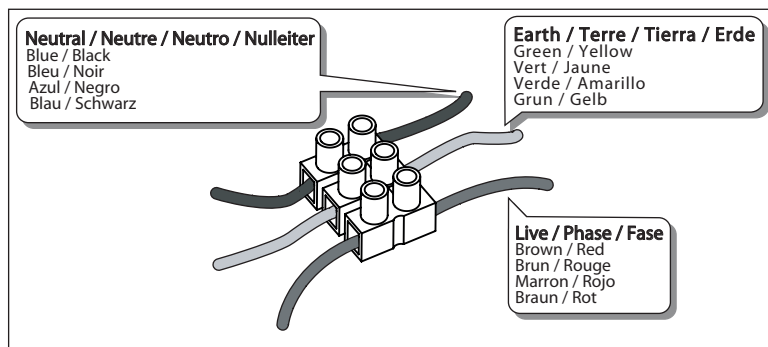

**GB**  
Please read the instructions carefully before commencing assembly

**F**  
Lire attentivement les instructions avant de commencer le montage

**E**  
Leer atentamente las instrucciones antes de comenzar el montaje

**D**  
Lesen Sie bitte die Anweisungen sorgfältig durch, bevor Sie mit dem Zusammenbauen beginnen

Live : Normally Brown / Red  
Neutral : Normally Blue / Black  
Earth : Normally Green / Yellow

Phase : Normalement Brun / Rouge  
Neutre : Normalement Bleu / Noir  
Terre : Normalement Vert / Jaune

Fase : Normalmente Marro / Rojo  
Neutro : Normalmente Azul / Negro  
Tierra : Normalmente Verde / Amarillo

Phase : Normalerweise Braun / Rot  
Nulleiter : Normalerweise Blau / Schwarz  
Erde : Normalerweise Grün / Gelb