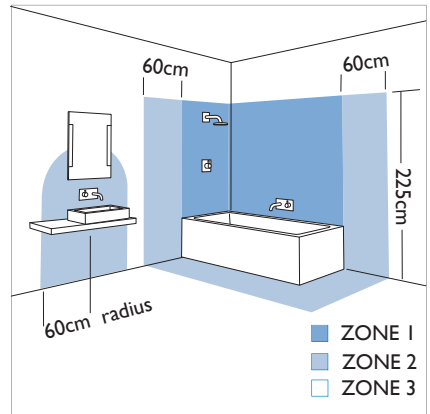

# 0887 Parma 250

3x3w LED		incl.
-------------	--	-------

700mA Driver		incl.
-----------------	--	-------

Zones	<b>3</b>
-------	----------

Astro Lighting Ltd.  
G2 River Way, Harlow  
CM20 2DP, Great Britain