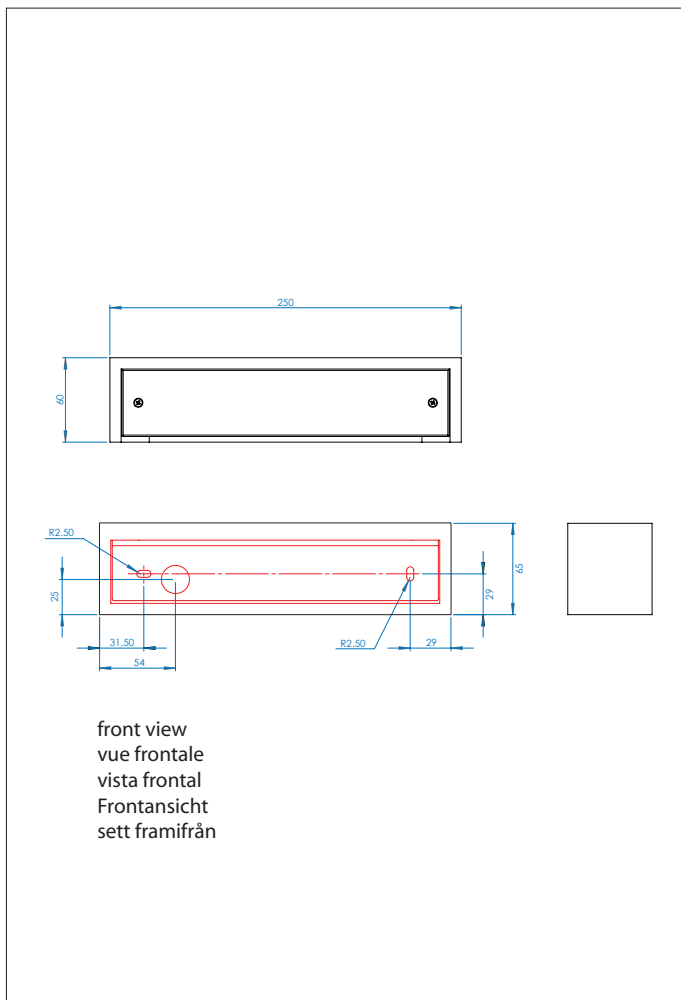

# 0887 Parma 250

3x3w LED		incl.
-------------	--	-------

700mA Driver		incl.
-----------------	--	-------

Zones	<b>3</b>
-------	----------

Astro Lighting Ltd.  
G2 River Way, Harlow  
CM20 2DP, Great Britain