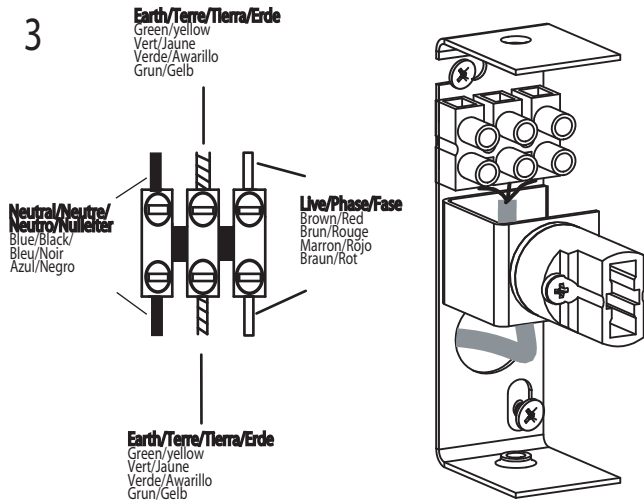

GB
Please read the instructions carefully
before commencing assembly

F
Lire attentivement les instructions avant
de commencer le montage

E
Leer atentamente las instrucciones antes
de comenzar el montaje

D
Lesen Sie bitte die Anweisungen
sorgfältig durch, bevor Sie mit dem
Zusammenbauen beginnen

Live : Normally Brown / Red
Neutral : Normally Blue / Black
Earth : Normally Green / Yellow

Phase : Normalement Brun / Rouge
Neutre : Normalement Bleu / Noir
Terre : Normalement Vert / Jaune

Fase : Normalmente Marro / Rojo
Neutro : Normalmente Azul / Negro
Tierra : Normalmente Verde / Awarillo

Phase : Normalerweise Braun / Rot
Nulleiter : Normalerweise Blau / Schwarz
Erde : Normalerweise Grün / Gelb