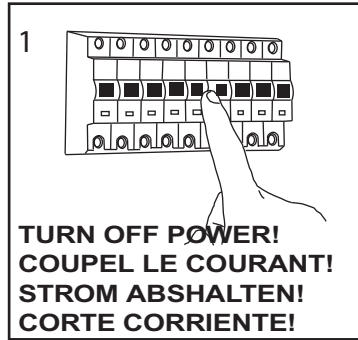

GB
Please read the instructions carefully
before commencing assembly

F
Lire attentivement les instructions avant
de commencer le montage

E
Leer atentamente las instrucciones antes
de comenzar el montaje

D
Lesen Sie bitte die Anweisungen
sorgfältig durch, bevor Sie mit dem
Zusammenbauen beginnen

Live : Normally Brown / Red
Neutral : Normally Blue / Black
Earth : Normally Green / Yellow

Phase : Normalement Brun / Rouge
Neutre : Normalement Bleu / Noir
Terre : Normalement Vert / Jaune

Fase : Normalmente Marro / Rojo
Neutro : Normalmente Azul / Negro
Tierra : Normalmente Verde / Awarillo

Phase : Normalerweise Braun / Rot
Nulleiter : Normalerweise Blau / Schwarz
Erde : Normalerweise Grün / Gelb

= All electrical connections must be fully covered with insulating tape
= Alle elektrischen Anschlüsse müssen vollständig mit Isolierband abgedeckt werden
= Todas las conexiones eléctricas deben estar completamente cubiertas con cinta aislante
= Toutes les connexions électriques doivent être entièrement recouvertes de ruban isolant