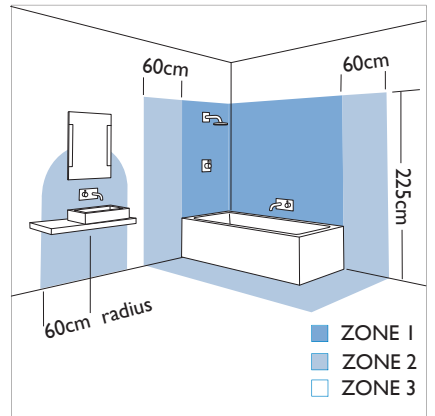

1 x 60w E27		excl.
----------------	--	-------

Zones	2	3
-------	----------	----------

Astro Lighting Ltd.
G2 River Way, Harlow
CM20 2DP, Great Britain

T: +44 (0) 1279 427001
F: +44 (0) 1279 427002
sales@astrolighting.co.uk
www.astrolighting.co.uk