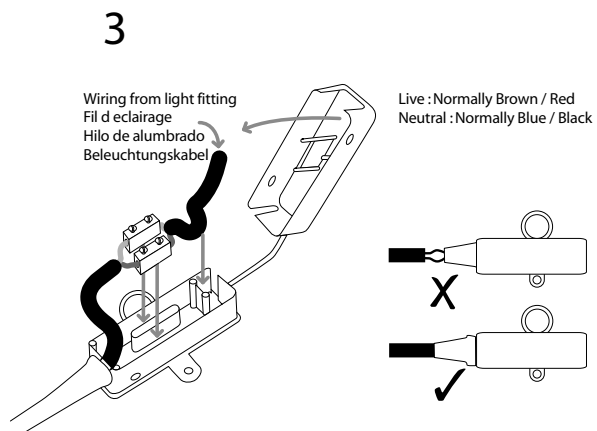

Phase : Brun / Rouge
Neutre : Bleu / Noir

Enregistrez ces informations

Espanol
Leer atentamente las
instrucciones antes de
comenzar el montaje

Fase : Marro / Rojo
Neutro : Azul / Negro

Registre estas informaciones

Deutsch
Lesen Sie bitte die Anweisungen
sorgfältig durch, bevor Sie mit
dem Zusammenbauen
beginnen

Phase : Braun / Rot
Nulleiter : Blau / Schwarz

Zeichnen sie diese Informationen
auf

1 x 18w 2G11