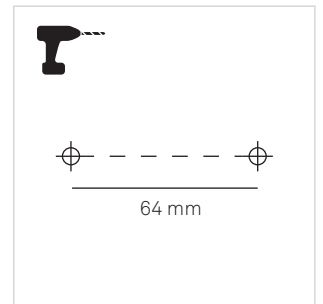

**NOWAY**

PENDANT 350

**LEDS C4**

**i LightForLife**

1. 2.4 GHz ON

2. smartapp.tuya.com/lightforlifesmart

3. ON

4. 5s