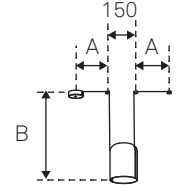

ATTIC

PENDANT DOUBLE CABLE / MULTIPLE

LEDS C4

SINGLE

A			500	1000	1500	250	500	750
B	 959		1140	1040	830	930	680	430
			1190	1090	880	980	730	480
	 1959		2160	2110	2030	1930	1680	1430
			2210	2160	2080	1980	1730	1480

MULTIPLE

A			500	1000	1500	500	1000	1500
B	 959		1140	1040	830	930	680	430
			1190	1090	880	980	730	480
	 1959		2160	2110	2030	1930	1680	1430
			2210	2160	2080	1980	1730	1480
					C	250	500	750