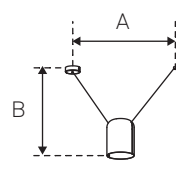

ATTIC

PENDANT DOUBLE CABLE / MULTIPLE

LEDS C4

SINGLE

A			500	1000	1500	250	500	750
B	 959		1140	1040	830	930	680	430
			1190	1090	880	980	730	480
	 1959		2160	2110	2030	1930	1680	1430
			2210	2160	2080	1980	1730	1480