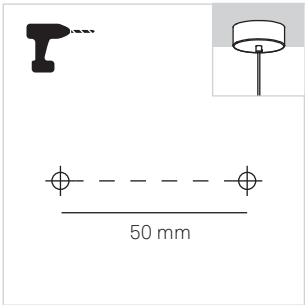

ATTIC

PENDANT DOUBLE CABLE / MULTIPLE

LEDS C4

SINGLE

A			500	1000	1500	250	500	750
B	 959		1140	1040	830	930	680	430
			1190	1090	880	980	730	480
	 1959		2160	2110	2030	1930	1680	1430
			2210	2160	2080	1980	1730	1480