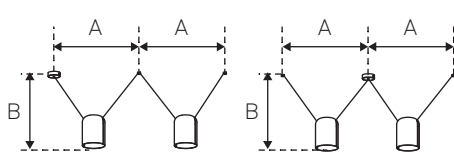

ATTIC

PENDANT DOUBLE CABLE / MULTIPLE

LEDS C4

SINGLE

A			500	1000	1500	250	500	750
B	 959		1140	1040	830	930	680	430
			1190	1090	880	980	730	480
	 1959		2160	2110	2030	1930	1680	1430
			2210	2160	2080	1980	1730	1480

MULTIPLE

A			500	1000	1500	500	1000	1500
B	 959		1140	1040	830	930	680	430
			1190	1090	880	980	730	480
	 1959		2160	2110	2030	1930	1680	1430
			2210	2160	2080	1980	1730	1480
					C	250	500	750