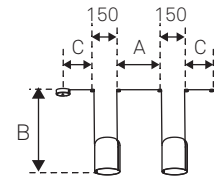

ATTIC

PENDANT DOUBLE CABLE / MULTIPLE

LEDS C4

SINGLE

A			500	1000	1500	250	500	750
B	 959		1140	1040	830	930	680	430
			1190	1090	880	980	730	480
	 1959		2160	2110	2030	1930	1680	1430
			2210	2160	2080	1980	1730	1480

MULTIPLE

A			500	1000	1500	500	1000	1500
B	 959		1140	1040	830	930	680	430
			1190	1090	880	980	730	480
	 1959		2160	2110	2030	1930	1680	1430
			2210	2160	2080	1980	1730	1480
					C	250	500	750