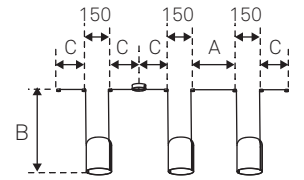

ATTIC

PENDANT DOUBLE CABLE / MULTIPLE

LEDS C4

SINGLE

A			500	1000	1500	250	500	750
B	 959		1140	1040	830	930	680	430
			1190	1090	880	980	730	480
	 1959		2160	2110	2030	1930	1680	1430
			2210	2160	2080	1980	1730	1480

MULTIPLE

A			500	1000	1500	500	1000	1500
B	 959		1140	1040	830	930	680	430
			1190	1090	880	980	730	480
	 1959		2160	2110	2030	1930	1680	1430
			2210	2160	2080	1980	1730	1480
					C	250	500	750