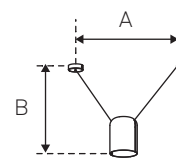

ATTIC

PENDANT DOUBLE CABLE / MULTIPLE

LEDS C4

SINGLE

A		500	1000	1500	250	500	750	
B			1140	1040	830	930	680	430
			1190	1090	880	980	730	480
			2160	2110	2030	1930	1680	1430
			2210	2160	2080	1980	1730	1480