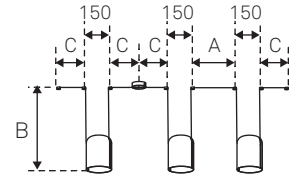

ATTIC

PENDANT DOUBLE CABLE / MULTIPLE

LEDS C4

SINGLE

A		500	1000	1500	250	500	750	
B			1140	1040	830	930	680	430
			1190	1090	880	980	730	480
			2160	2110	2030	1930	1680	1430
			2210	2160	2080	1980	1730	1480

MULTIPLE

A		500	1000	1500	500	1000	1500	
B			1140	1040	830	930	680	430
			1190	1090	880	980	730	480
			2160	2110	2030	1930	1680	1430
			2210	2160	2080	1980	1730	1480
C		250	500	750				