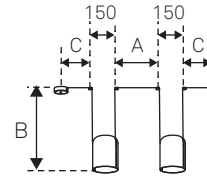

ATTIC

PENDANT DOUBLE CABLE / MULTIPLE

LEDS C4

SINGLE

A		500	1000	1500	250	500	750	
B			1140	1040	830	930	680	430
			1190	1090	880	980	730	480
			2160	2110	2030	1930	1680	1430
			2210	2160	2080	1980	1730	1480

MULTIPLE

A		500	1000	1500	500	1000	1500	
B			1140	1040	830	930	680	430
			1190	1090	880	980	730	480
			2160	2110	2030	1930	1680	1430
			2210	2160	2080	1980	1730	1480
C		250	500	750				