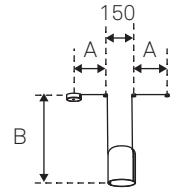

ATTIC

PENDANT DOUBLE CABLE / MULTIPLE

LEDS C4

SINGLE

A		500	1000	1500	250	500	750	
B			1140	1040	830	930	680	430
			1190	1090	880	980	730	480
			2160	2110	2030	1930	1680	1430
			2210	2160	2080	1980	1730	1480

MULTIPLE

A		500	1000	1500	500	1000	1500	
B			1140	1040	830	930	680	430
			1190	1090	880	980	730	480
			2160	2110	2030	1930	1680	1430
			2210	2160	2080	1980	1730	1480
C		250	500	750				