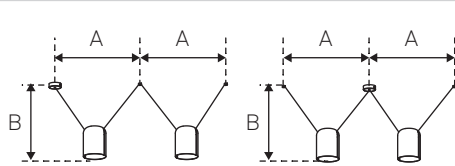

ATTIC

PENDANT DOUBLE CABLE / MULTIPLE

LEDS C4

SINGLE

A		500	1000	1500	250	500	750	
B			1140	1040	830	930	680	430
			1190	1090	880	980	730	480
			2160	2110	2030	1930	1680	1430
			2210	2160	2080	1980	1730	1480

MULTIPLE

A		500	1000	1500	500	1000	1500	
B			1140	1040	830	930	680	430
			1190	1090	880	980	730	480
			2160	2110	2030	1930	1680	1430
			2210	2160	2080	1980	1730	1480
C		250	500	750				