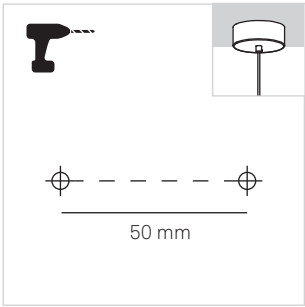

ATTIC

PENDANT DOUBLE CABLE / MULTIPLE

LEDS C4

SINGLE

A		500	1000	1500	250	500	750	
B			1140	1040	830	930	680	430
			1190	1090	880	980	730	480
			2160	2110	2030	1930	1680	1430
			2210	2160	2080	1980	1730	1480