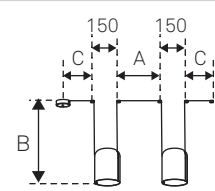

ATTIC

PENDANT DOUBLE CABLE / MULTIPLE

LEDS C4

SINGLE

A			500	1000	1500	250	500	750
B			1140	1040	830	930	680	430
			1190	1090	880	980	730	480
			2160	2110	2030	1930	1680	1430
			2210	2160	2080	1980	1730	1480

MULTIPLE

A			500	1000	1500	500	1000	1500
B			1140	1040	830	930	680	430
			1190	1090	880	980	730	480
			2160	2110	2030	1930	1680	1430
			2210	2160	2080	1980	1730	1480
C			250	500	750			