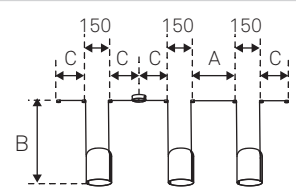

ATTIC

PENDANT DOUBLE CABLE / MULTIPLE

LEDS C4

SINGLE

A			500	1000	1500	250	500	750
B			1140	1040	830	930	680	430
			1190	1090	880	980	730	480
			2160	2110	2030	1930	1680	1430
			2210	2160	2080	1980	1730	1480

MULTIPLE

A			500	1000	1500	500	1000	1500
B			1140	1040	830	930	680	430
			1190	1090	880	980	730	480
			2160	2110	2030	1930	1680	1430
			2210	2160	2080	1980	1730	1480
C			250	500	750			