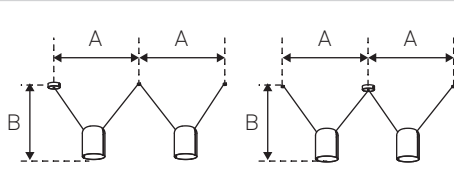

ATTIC

PENDANT DOUBLE CABLE / MULTIPLE

LEDS C4

SINGLE

A			500	1000	1500	250	500	750
B			1140	1040	830	930	680	430
			1190	1090	880	980	730	480
			2160	2110	2030	1930	1680	1430
			2210	2160	2080	1980	1730	1480

MULTIPLE

A			500	1000	1500	500	1000	1500
B			1140	1040	830	930	680	430
			1190	1090	880	980	730	480
			2160	2110	2030	1930	1680	1430
			2210	2160	2080	1980	1730	1480
C			250	500	750			