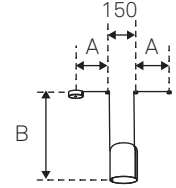

ATTIC

PENDANT DOUBLE CABLE / MULTIPLE

LEDS C4

SINGLE

A			500	1000	1500	250	500	750
B			1140	1040	830	930	680	430
			1190	1090	880	980	730	480
			2160	2110	2030	1930	1680	1430
			2210	2160	2080	1980	1730	1480

MULTIPLE

A			500	1000	1500	500	1000	1500
B			1140	1040	830	930	680	430
			1190	1090	880	980	730	480
			2160	2110	2030	1930	1680	1430
			2210	2160	2080	1980	1730	1480
C			250	500	750			