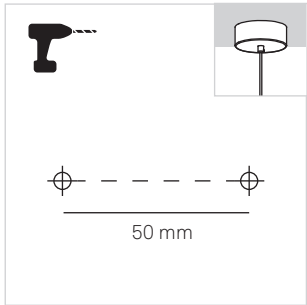

ATTIC

PENDANT DOUBLE CABLE / MULTIPLE

LEDS C4

SINGLE

A			500	1000	1500	250	500	750
B			1140	1040	830	930	680	430
			1190	1090	880	980	730	480
			2160	2110	2030	1930	1680	1430
			2210	2160	2080	1980	1730	1480