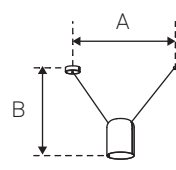

ATTIC

PENDANT DOUBLE CABLE / MULTIPLE

LEDS C4

SINGLE

A			500	1000	1500	250	500	750
B			1140	1040	830	930	680	430
			1190	1090	880	980	730	480
			2160	2110	2030	1930	1680	1430
			2210	2160	2080	1980	1730	1480