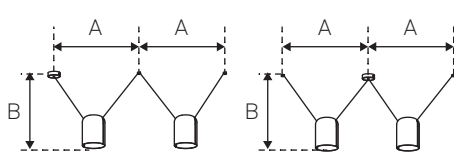

ATTIC

PENDANT DOUBLE CABLE / MULTIPLE

LEDS C4

SINGLE

A			500	1000	1500	250	500	750
B			1140	1040	830	930	680	430
			1190	1090	880	980	730	480
			2160	2110	2030	1930	1680	1430
			2210	2160	2080	1980	1730	1480

MULTIPLE

A			500	1000	1500	500	1000	1500
B			1140	1040	830	930	680	430
			1190	1090	880	980	730	480
			2160	2110	2030	1930	1680	1430
			2210	2160	2080	1980	1730	1480
					C	250	500	750