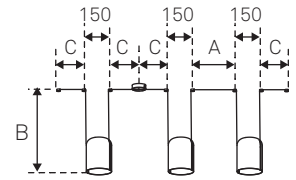

ATTIC

PENDANT DOUBLE CABLE / MULTIPLE

LEDS C4

SINGLE

A			500	1000	1500	250	500	750
B			1140	1040	830	930	680	430
			1190	1090	880	980	730	480
			2160	2110	2030	1930	1680	1430
			2210	2160	2080	1980	1730	1480

MULTIPLE

A			500	1000	1500	500	1000	1500
B			1140	1040	830	930	680	430
			1190	1090	880	980	730	480
			2160	2110	2030	1930	1680	1430
			2210	2160	2080	1980	1730	1480
					C	250	500	750