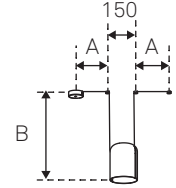

ATTIC

PENDANT DOUBLE CABLE / MULTIPLE

LEDS C4

SINGLE

A			500	1000	1500	250	500	750
B			1140	1040	830	930	680	430
			1190	1090	880	980	730	480
			2160	2110	2030	1930	1680	1430
			2210	2160	2080	1980	1730	1480

MULTIPLE

A			500	1000	1500	500	1000	1500
B			1140	1040	830	930	680	430
			1190	1090	880	980	730	480
			2160	2110	2030	1930	1680	1430
			2210	2160	2080	1980	1730	1480
					C	250	500	750