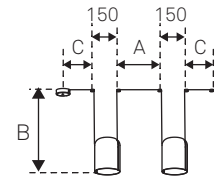

ATTIC

PENDANT DOUBLE CABLE / MULTIPLE

LEDS C4

SINGLE

A			500	1000	1500	250	500	750
B			1140	1040	830	930	680	430
			1190	1090	880	980	730	480
			2160	2110	2030	1930	1680	1430
			2210	2160	2080	1980	1730	1480

MULTIPLE

A			500	1000	1500	500	1000	1500
B			1140	1040	830	930	680	430
			1190	1090	880	980	730	480
			2160	2110	2030	1930	1680	1430
			2210	2160	2080	1980	1730	1480
					C	250	500	750