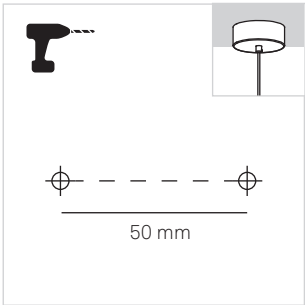

ATTIC

PENDANT DOUBLE CABLE / MULTIPLE

LEDS C4

SINGLE

A			500	1000	1500	250	500	750
B			1140	1040	830	930	680	430
			1190	1090	880	980	730	480
			2160	2110	2030	1930	1680	1430
			2210	2160	2080	1980	1730	1480