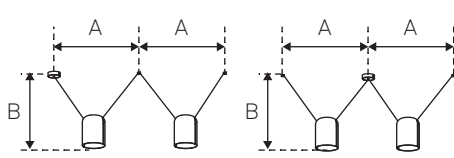

ATTIC

PENDANT DOUBLE CABLE / MULTIPLE

LEDS C4

SINGLE

| | | | | | | | | |
|---|----------|--|------|------|------|------|------|------|
| A | | | 500 | 1000 | 1500 | 250 | 500 | 750 |
| B | 959 | | 1140 | 1040 | 830 | 930 | 680 | 430 |
| | | | 1190 | 1090 | 880 | 980 | 730 | 480 |
| | 1959 | | 2160 | 2110 | 2030 | 1930 | 1680 | 1430 |
| | | | 2210 | 2160 | 2080 | 1980 | 1730 | 1480 |

MULTIPLE

| | | | | | | | | |
|---|----------|--|------|------|------|------|------|------|
| A | | | 500 | 1000 | 1500 | 500 | 1000 | 1500 |
| B | 959 | | 1140 | 1040 | 830 | 930 | 680 | 430 |
| | | | 1190 | 1090 | 880 | 980 | 730 | 480 |
| | 1959 | | 2160 | 2110 | 2030 | 1930 | 1680 | 1430 |
| | | | 2210 | 2160 | 2080 | 1980 | 1730 | 1480 |
| | | | | | C | 250 | 500 | 750 |