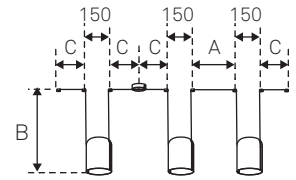

MULTIPLE

A			500	1000	1500	500	1000	1500
B	 959		1140	1040	830	930	680	430
			1190	1090	880	980	730	480
	 1959		2160	2110	2030	1930	1680	1430
			2210	2160	2080	1980	1730	1480
					C	250	500	750