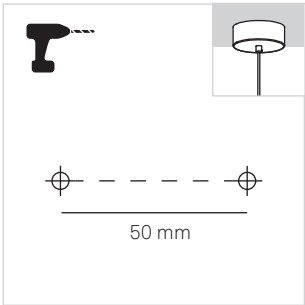

ATTIC

PENDANT DOUBLE CABLE / MULTIPLE

LEDS C4

SINGLE

| | | | | | | | | |
|---|----------|--|------|------|------|------|------|------|
| A | | | 500 | 1000 | 1500 | 250 | 500 | 750 |
| B | 959 | | 1140 | 1040 | 830 | 930 | 680 | 430 |
| | | | 1190 | 1090 | 880 | 980 | 730 | 480 |
| | 1959 | | 2160 | 2110 | 2030 | 1930 | 1680 | 1430 |
| | | | 2210 | 2160 | 2080 | 1980 | 1730 | 1480 |