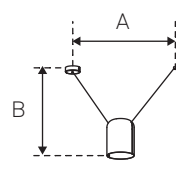

ATTIC

PENDANT DOUBLE CABLE / MULTIPLE

LEDS C4

SINGLE

| | | | | | | | | |
|---|----------|--|------|------|------|------|------|------|
| A | | | 500 | 1000 | 1500 | 250 | 500 | 750 |
| B | 959 | | 1140 | 1040 | 830 | 930 | 680 | 430 |
| | | | 1190 | 1090 | 880 | 980 | 730 | 480 |
| | 1959 | | 2160 | 2110 | 2030 | 1930 | 1680 | 1430 |
| | | | 2210 | 2160 | 2080 | 1980 | 1730 | 1480 |