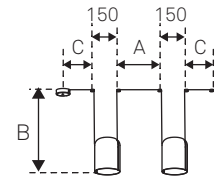

ATTIC

PENDANT DOUBLE CABLE / MULTIPLE

LEDS C4

SINGLE

| | | | | | | | | |
|---|----------|--|------|------|------|------|------|------|
| A | | | 500 | 1000 | 1500 | 250 | 500 | 750 |
| B | 959 | | 1140 | 1040 | 830 | 930 | 680 | 430 |
| | | | 1190 | 1090 | 880 | 980 | 730 | 480 |
| | 1959 | | 2160 | 2110 | 2030 | 1930 | 1680 | 1430 |
| | | | 2210 | 2160 | 2080 | 1980 | 1730 | 1480 |

MULTIPLE

| | | | | | | | | |
|---|----------|--|------|------|------|------|------|------|
| A | | | 500 | 1000 | 1500 | 500 | 1000 | 1500 |
| B | 959 | | 1140 | 1040 | 830 | 930 | 680 | 430 |
| | | | 1190 | 1090 | 880 | 980 | 730 | 480 |
| | 1959 | | 2160 | 2110 | 2030 | 1930 | 1680 | 1430 |
| | | | 2210 | 2160 | 2080 | 1980 | 1730 | 1480 |
| | | | | | C | 250 | 500 | 750 |