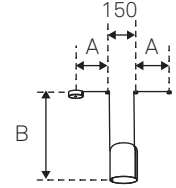

ATTIC

PENDANT DOUBLE CABLE / MULTIPLE

LEDS C4

SINGLE

| | | | | | | | | |
|---|----------|--|------|------|------|------|------|------|
| A | | | 500 | 1000 | 1500 | 250 | 500 | 750 |
| B | 959 | | 1140 | 1040 | 830 | 930 | 680 | 430 |
| | | | 1190 | 1090 | 880 | 980 | 730 | 480 |
| | 1959 | | 2160 | 2110 | 2030 | 1930 | 1680 | 1430 |
| | | | 2210 | 2160 | 2080 | 1980 | 1730 | 1480 |

MULTIPLE

| | | | | | | | | |
|---|----------|--|------|------|------|------|------|------|
| A | | | 500 | 1000 | 1500 | 500 | 1000 | 1500 |
| B | 959 | | 1140 | 1040 | 830 | 930 | 680 | 430 |
| | | | 1190 | 1090 | 880 | 980 | 730 | 480 |
| | 1959 | | 2160 | 2110 | 2030 | 1930 | 1680 | 1430 |
| | | | 2210 | 2160 | 2080 | 1980 | 1730 | 1480 |
| | | | | | C | 250 | 500 | 750 |