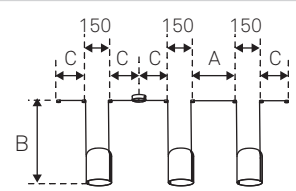

ATTIC

PENDANT DOUBLE CABLE / MULTIPLE

LEDS C4

SINGLE

A			500	1000	1500	250	500	750
B			1140	1040	830	930	680	430
			1190	1090	880	980	730	480
			2160	2110	2030	1930	1680	1430
			2210	2160	2080	1980	1730	1480

MULTIPLE

A			500	1000	1500	500	1000	1500
B			1140	1040	830	930	680	430
			1190	1090	880	980	730	480
			2160	2110	2030	1930	1680	1430
			2210	2160	2080	1980	1730	1480
C					250	500	750	