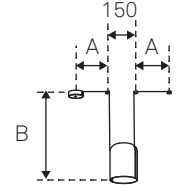

ATTIC

PENDANT DOUBLE CABLE / MULTIPLE

LEDS C4

SINGLE

A			500	1000	1500	250	500	750
B			1140	1040	830	930	680	430
			1190	1090	880	980	730	480
			2160	2110	2030	1930	1680	1430
			2210	2160	2080	1980	1730	1480

MULTIPLE

A			500	1000	1500	500	1000	1500
B			1140	1040	830	930	680	430
			1190	1090	880	980	730	480
			2160	2110	2030	1930	1680	1430
			2210	2160	2080	1980	1730	1480
C					250	500	750	