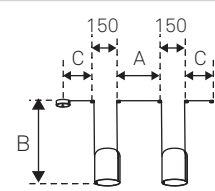

ATTIC

PENDANT DOUBLE CABLE / MULTIPLE

LEDS C4

SINGLE

A			500	1000	1500	250	500	750
B			1140	1040	830	930	680	430
			1190	1090	880	980	730	480
			2160	2110	2030	1930	1680	1430
			2210	2160	2080	1980	1730	1480

MULTIPLE

A			500	1000	1500	500	1000	1500
B			1140	1040	830	930	680	430
			1190	1090	880	980	730	480
			2160	2110	2030	1930	1680	1430
			2210	2160	2080	1980	1730	1480
C					250	500	750	