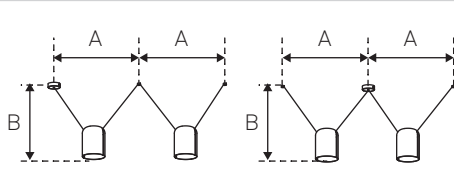

ATTIC

PENDANT DOUBLE CABLE / MULTIPLE

LEDS C4

SINGLE

A			500	1000	1500	250	500	750
B			1140	1040	830	930	680	430
			1190	1090	880	980	730	480
			2160	2110	2030	1930	1680	1430
			2210	2160	2080	1980	1730	1480

MULTIPLE

A			500	1000	1500	500	1000	1500
B			1140	1040	830	930	680	430
			1190	1090	880	980	730	480
			2160	2110	2030	1930	1680	1430
			2210	2160	2080	1980	1730	1480
C					250	500	750	