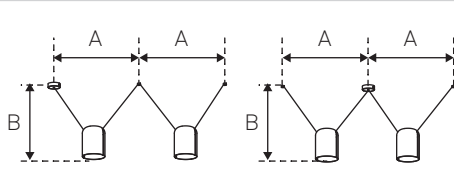

ATTIC

PENDANT DOUBLE CABLE / MULTIPLE

LEDS C4

SINGLE

A			500	1000	1500	250	500	750
B			1140	1040	830	930	680	430
			1190	1090	880	980	730	480
			2160	2110	2030	1930	1680	1430
			2210	2160	2080	1980	1730	1480

MULTIPLE

A			500	1000	1500	500	1000	1500
B			1140	1040	830	930	680	430
			1190	1090	880	980	730	480
			2160	2110	2030	1930	1680	1430
			2210	2160	2080	1980	1730	1480
					C	250	500	750