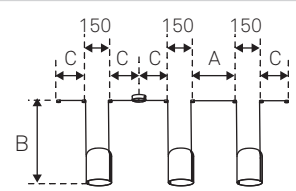

ATTIC

PENDANT DOUBLE CABLE / MULTIPLE

LEDS C4

SINGLE

A			500	1000	1500	250	500	750
B			1140	1040	830	930	680	430
			1190	1090	880	980	730	480
			2160	2110	2030	1930	1680	1430
			2210	2160	2080	1980	1730	1480

MULTIPLE

A			500	1000	1500	500	1000	1500
B			1140	1040	830	930	680	430
			1190	1090	880	980	730	480
			2160	2110	2030	1930	1680	1430
			2210	2160	2080	1980	1730	1480
					C	250	500	750