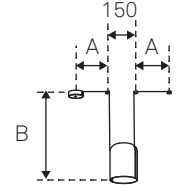

ATTIC

PENDANT DOUBLE CABLE / MULTIPLE

LEDS C4

SINGLE

A			500	1000	1500	250	500	750
B			1140	1040	830	930	680	430
			1190	1090	880	980	730	480
			2160	2110	2030	1930	1680	1430
			2210	2160	2080	1980	1730	1480

MULTIPLE

A			500	1000	1500	500	1000	1500
B			1140	1040	830	930	680	430
			1190	1090	880	980	730	480
			2160	2110	2030	1930	1680	1430
			2210	2160	2080	1980	1730	1480
					C	250	500	750