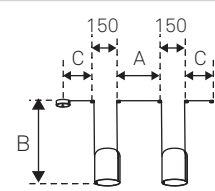

ATTIC

PENDANT DOUBLE CABLE / MULTIPLE

LEDS C4

SINGLE

A			500	1000	1500	250	500	750
B			1140	1040	830	930	680	430
			1190	1090	880	980	730	480
			2160	2110	2030	1930	1680	1430
			2210	2160	2080	1980	1730	1480

MULTIPLE

A			500	1000	1500	500	1000	1500
B			1140	1040	830	930	680	430
			1190	1090	880	980	730	480
			2160	2110	2030	1930	1680	1430
			2210	2160	2080	1980	1730	1480
					C	250	500	750