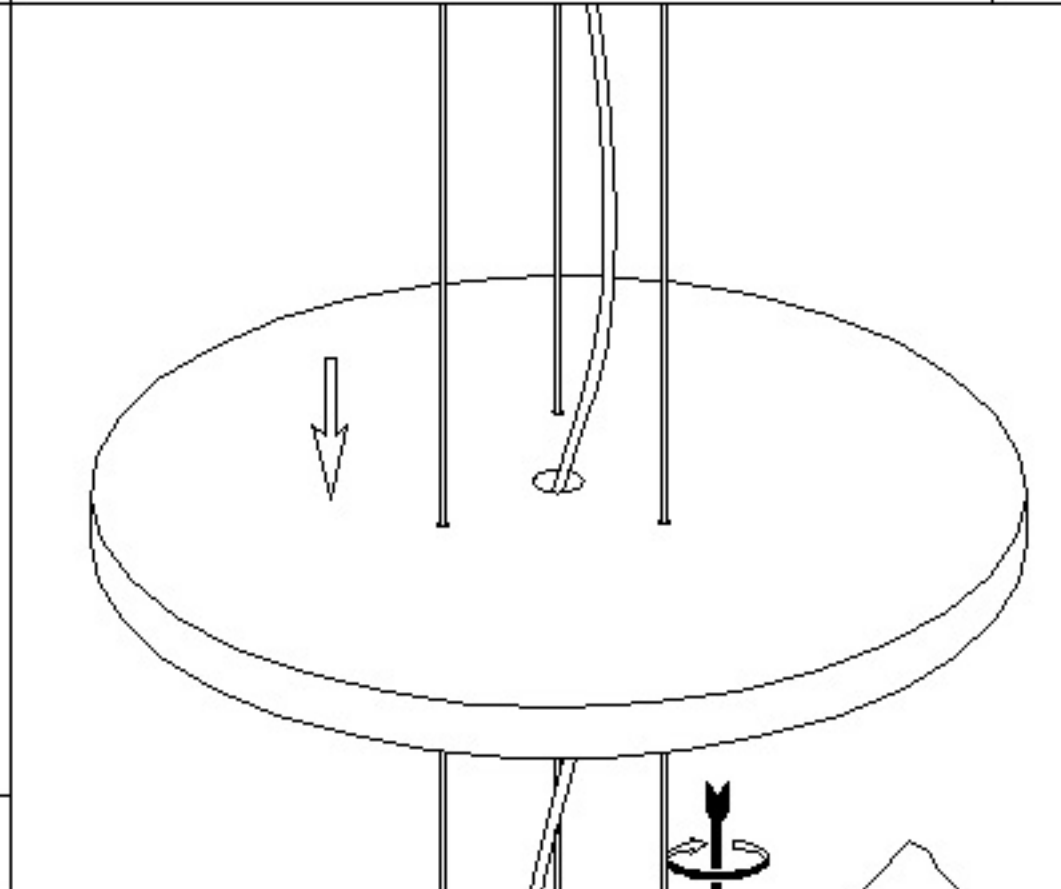

Assembly Instructions / Instrucciones De Montaje

E27 4 x Max 20W / No incl.
230V~ 50/60Hz

NOTE:

- 1: This lighting is only for indoor use.
- 2: Do not switch on before assembling.
- 3: Let the bulb cool down before removing it.

NOTA:

- 1: Esta lámpara solo podrá utilizarse en interior.
- 2: No enchufe la lámpara antes de montarla.
- 3: Antes de cambiar la bombilla, apáguela y espere a que se enfríe.

REF.: 3620

m ntra