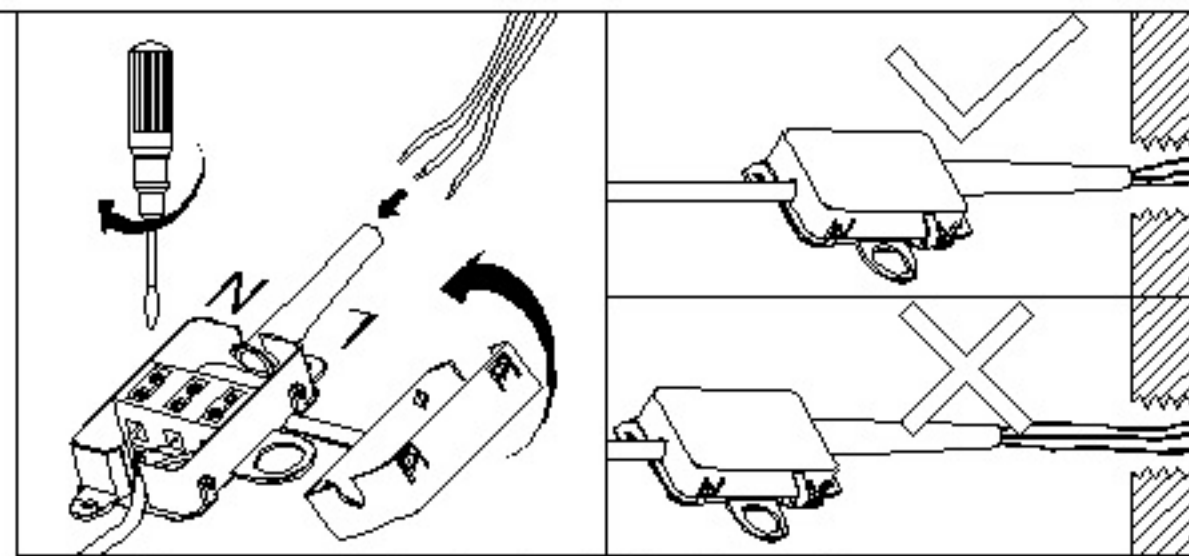

Assembly Instructions / Instrucciones De Montaje

E27 4 x Max 20W / No incl.
230V~ 50/60Hz

NOTE:

- 1: This lighting is only for indoor use.
- 2: Do not switch on before assembling.
- 3: Let the bulb cool down before removing it.

NOTA:

- 1: Esta lámpara solo podrá utilizarse en interior.
- 2: No enchufe la lámpara antes de montarla.
- 3: Antes de cambiar la bombilla, apáguela y espere a que se enfríe.

REF.: 3620

m ntra