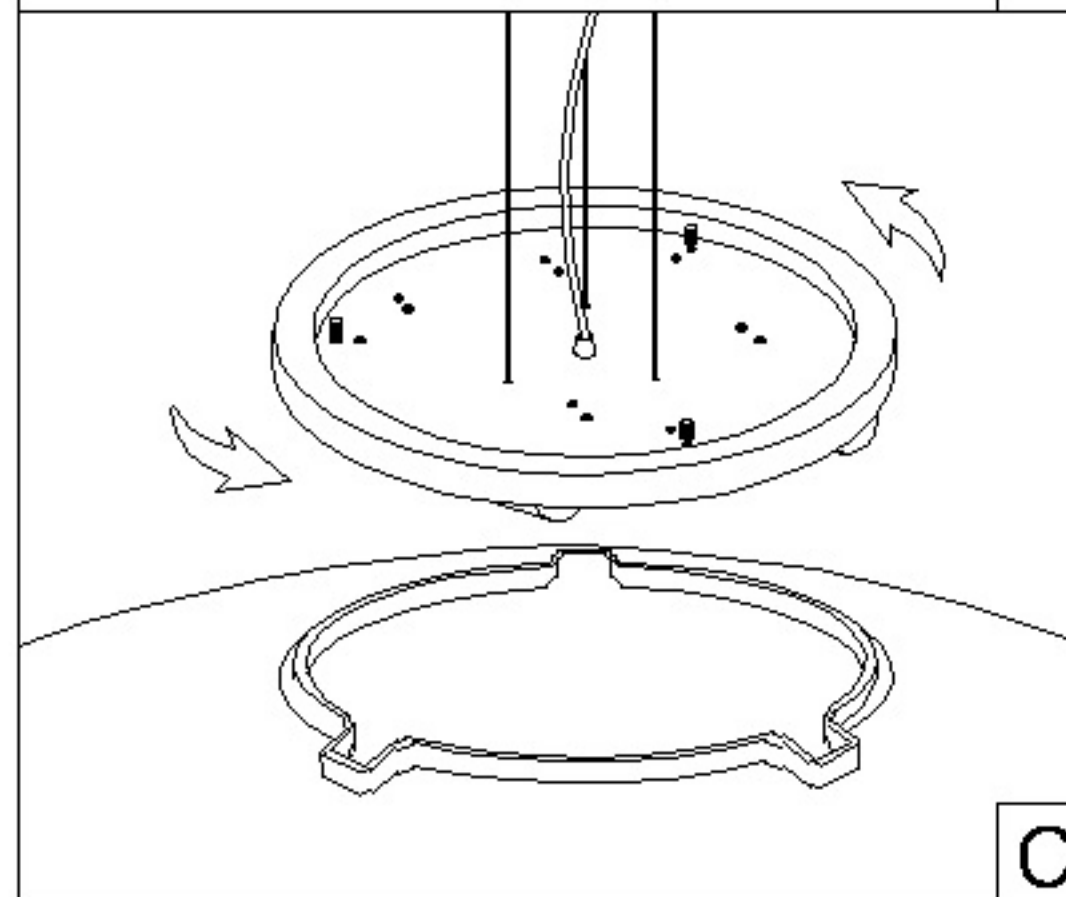

Assembly Instructions / Instrucciones De Montaje

E27 4 x Max 20W / No incl.
230V~ 50/60Hz

NOTE:

- 1: This lighting is only for indoor use.
- 2: Do not switch on before assembling.
- 3: Let the bulb cool down before removing it.

NOTA:

- 1: Esta lámpara solo podrá utilizarse en interior.
- 2: No enchufe la lámpara antes de montarla.
- 3: Antes de cambiar la bombilla, apáguela y espere a que se enfríe.

REF.: 3620

m ntra