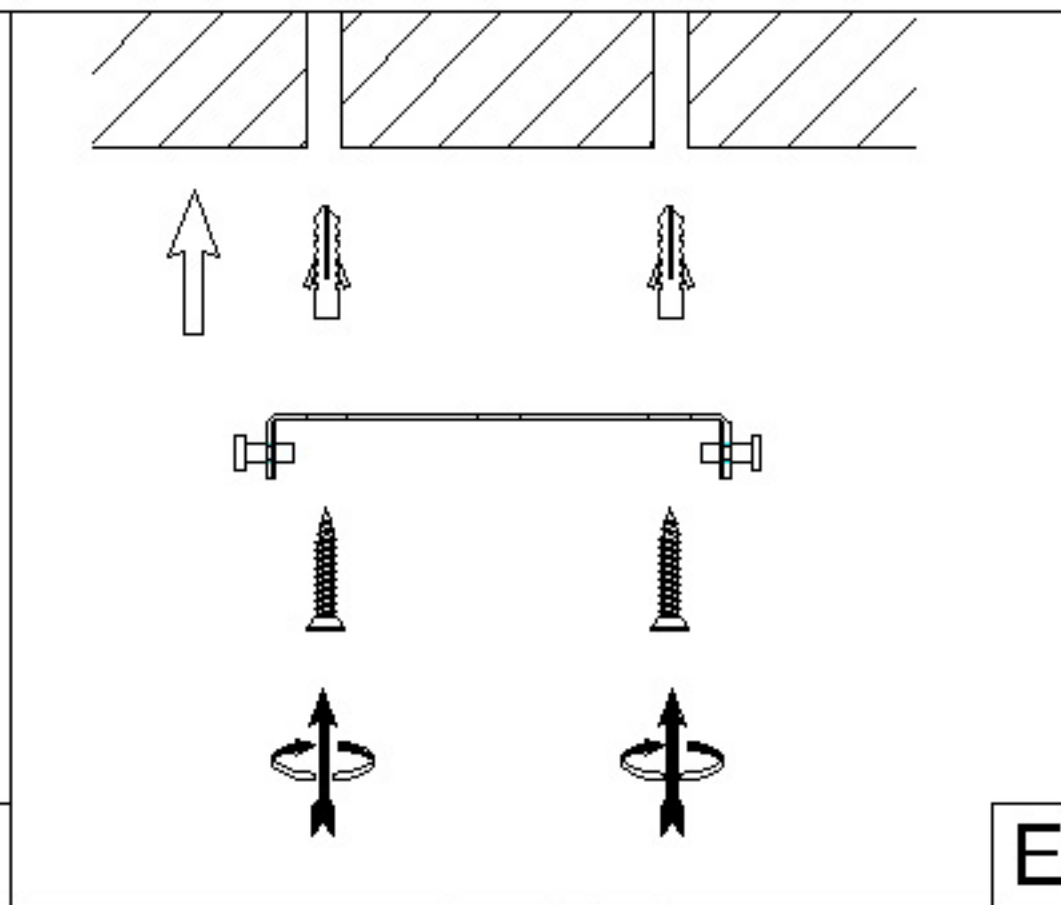

Assembly Instructions / Instrucciones De Montaje

E27 4 x Max 20W / No incl.
230V~ 50/60Hz

NOTE:

- 1: This lighting is only for indoor use.
- 2: Do not switch on before assembling.
- 3: Let the bulb cool down before removing it.

NOTA:

- 1: Esta lámpara solo podrá utilizarse en interior.
- 2: No enchufe la lámpara antes de montarla.
- 3: Antes de cambiar la bombilla, apáguela y espere a que se enfríe.

REF.: 3620

m ntra