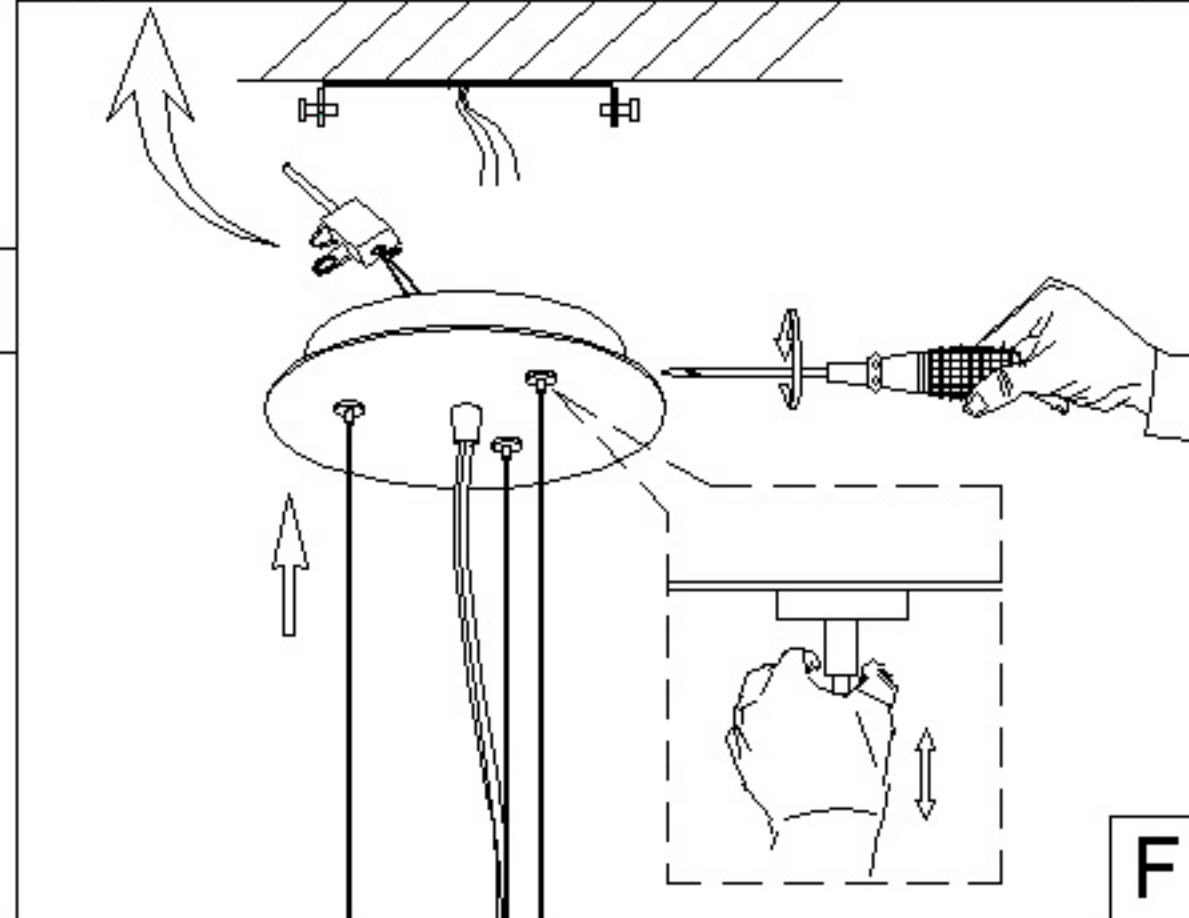

Assembly Instructions / Instrucciones De Montaje

E27 4 x Max 20W / No incl.
230V~ 50/60Hz

NOTE:

- 1: This lighting is only for indoor use.
- 2: Do not switch on before assembling.
- 3: Let the bulb cool down before removing it.

NOTA:

- 1: Esta lámpara solo podrá utilizarse en interior.
- 2: No enchufe la lámpara antes de montarla.
- 3: Antes de cambiar la bombilla, apáguela y espere a que se enfríe.

REF.: 3620

m ntra