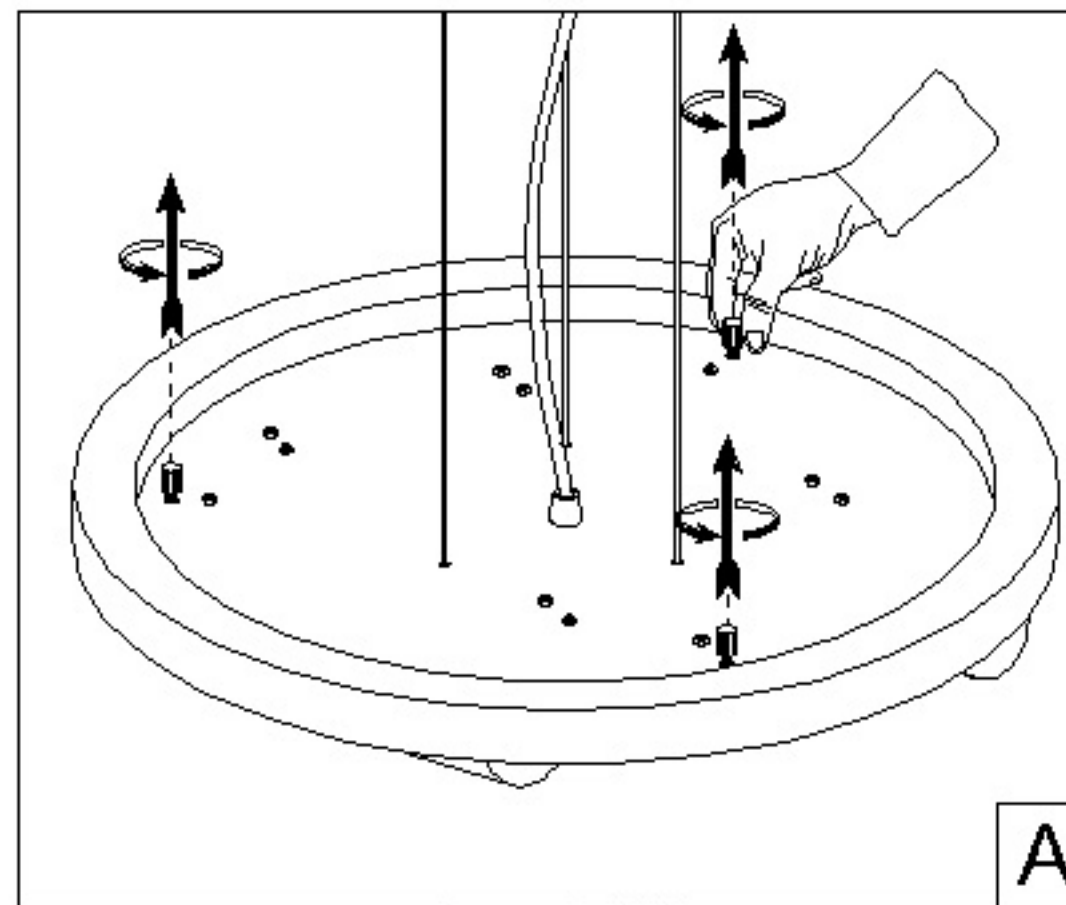

Assembly Instructions / Instrucciones De Montaje

E27 4 x Max 20W / No incl.
230V~ 50/60Hz

NOTE:

- 1: This lighting is only for indoor use.
- 2: Do not switch on before assembling.
- 3: Let the bulb cool down before removing it.

NOTA:

- 1: Esta lámpara solo podrá utilizarse en interior.
- 2: No enchufe la lámpara antes de montarla.
- 3: Antes de cambiar la bombilla, apáguela y espere a que se enfríe.

REF.: 3620

m ntra