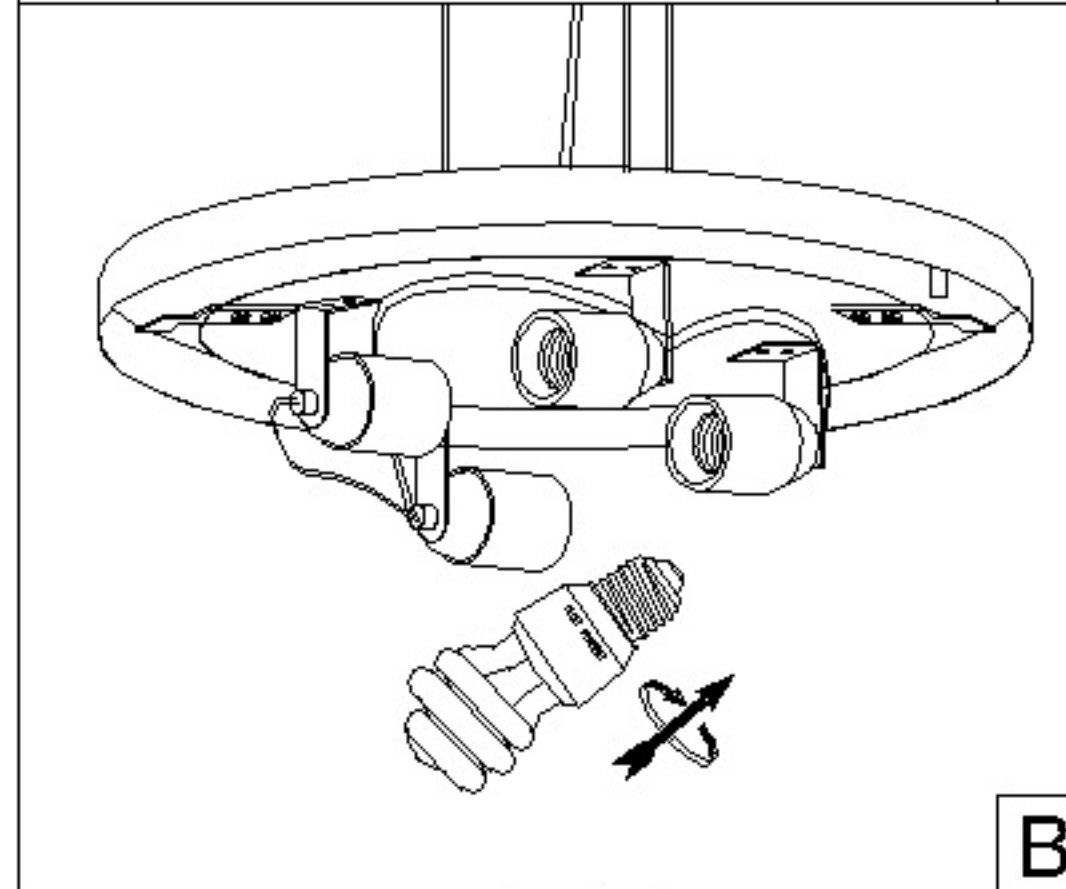

Assembly Instructions / Instrucciones De Montaje

E27 4 x Max 20W / No incl.
230V~ 50/60Hz

NOTE:

- 1: This lighting is only for indoor use.
- 2: Do not switch on before assembling.
- 3: Let the bulb cool down before removing it.

NOTA:

- 1: Esta lámpara solo podrá utilizarse en interior.
- 2: No enchufe la lámpara antes de montarla.
- 3: Antes de cambiar la bombilla, apáguela y espere a que se enfríe.

REF.: 3620

m ntra