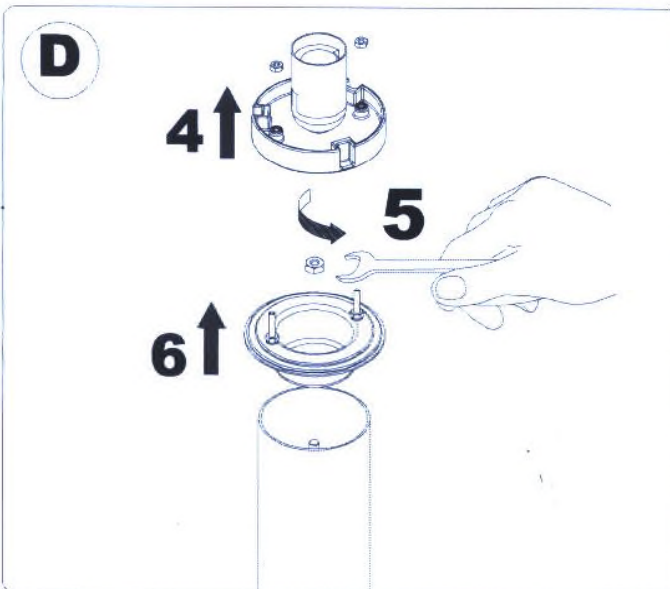

Terran posts EXT6501/6491

Terran posts EXT6501/6491

CE  250 VOLT 

G

H

I

E27

Max 1x60W

L

E27
Max 1x21W