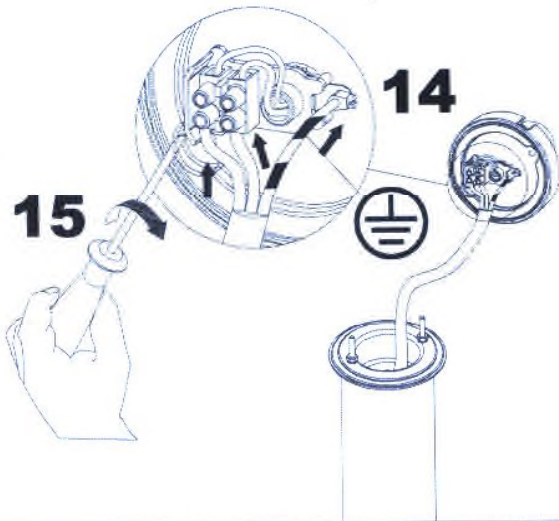

Terran posts EXT6501/6491

Terran posts EXT6501/6491

CE  250 VOLT 

G

H

I

E27

Max 1x60W

L

E27
Max 1x21W