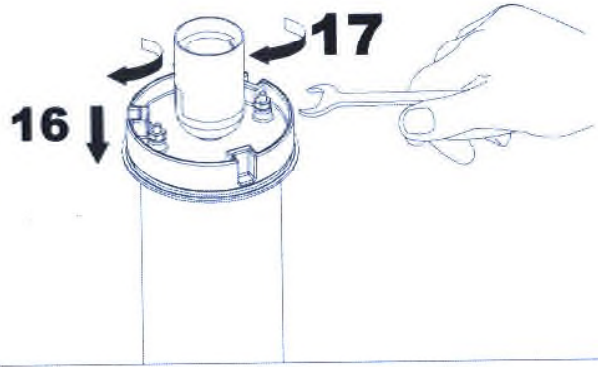

Terran posts EXT6501/6491

Terran posts EXT6501/6491

CE  250 VOLT 

G

H

I

E27

Max 1x60W

L

E27
Max 1x21W