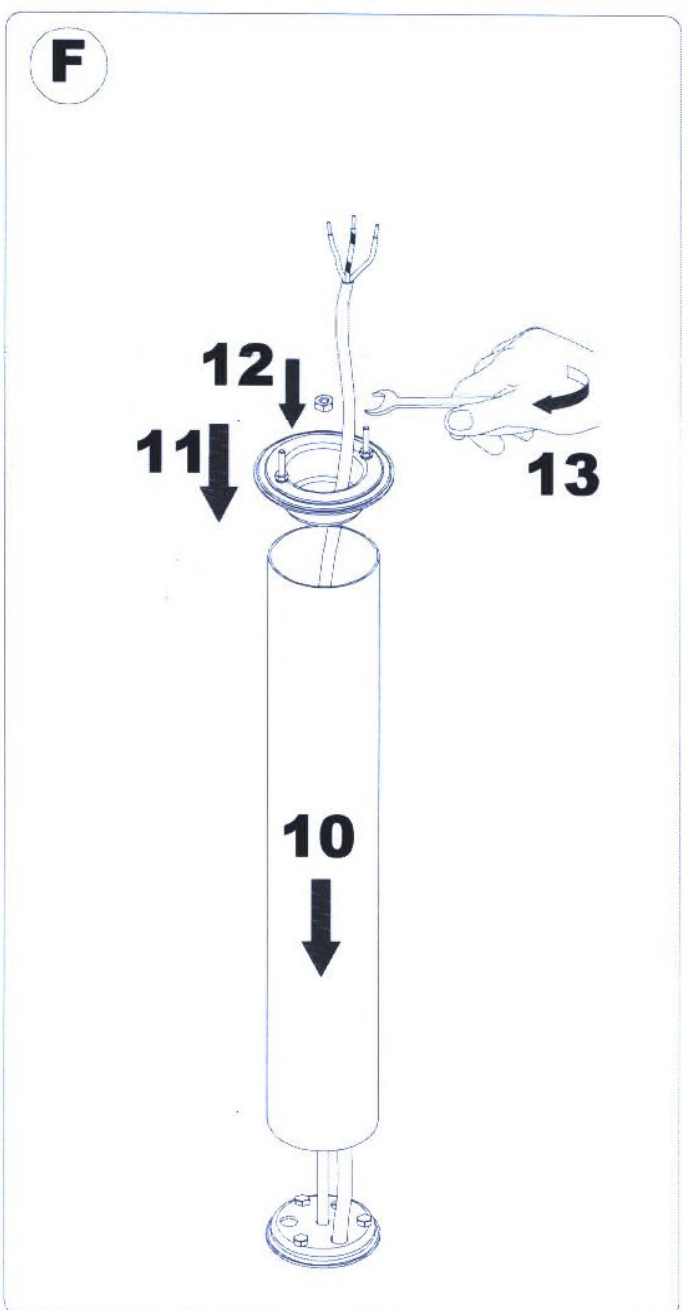

Terran posts EXT6501/6491

Terran posts EXT6501/6491

CE  250 VOLT 

G

H

I

E27

Max 1x60W

L

E27
Max 1x21W