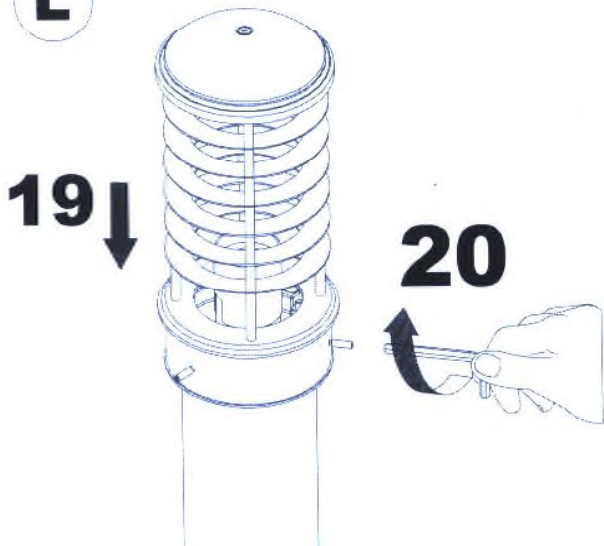

Terran posts EXT6501/6491

Terran posts EXT6501/6491

CE  250 VOLT 

G

H

I

E27

Max 1x60W

L

E27
Max 1x21W