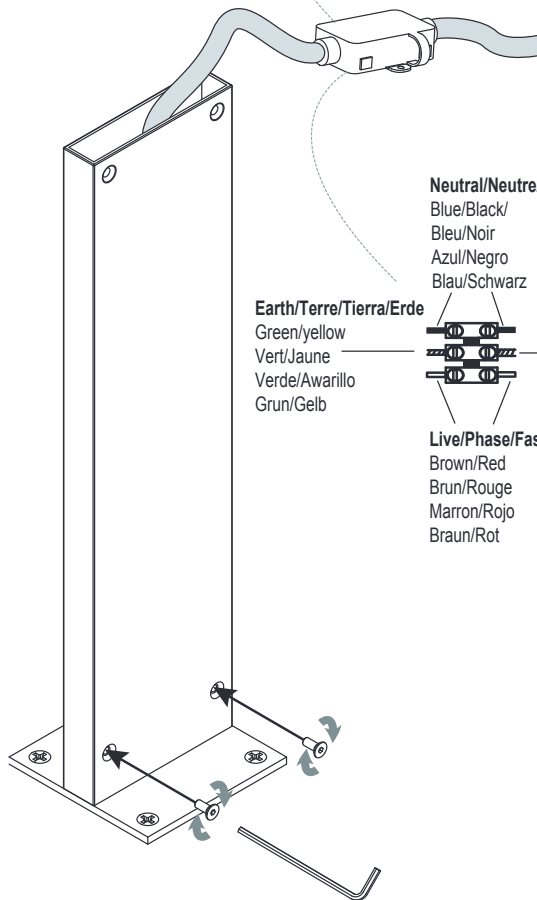

Phase : Normalement Brun / Rouge  
Neutre : Normalement Bleu / Noir  
Terre : Normalement Vert / Jaune

**E**

Leer atentamente las instrucciones antes de comenzar el montaje

Fase : Normalmente Marro / Rojo  
Neutro : Normalmente Azul / Negro  
Tierra : Normalmente Verde / Amarillo

**D**

Lesen Sie bitte die Anweisungen sorgfältig durch, bevor Sie mit dem Zusammenbauen beginnen

Phase : Normalerweise Braun / Rot  
Nulleiter : Normalerweise Blau / Schwarz  
Erde : Normalerweise Grün / Gelb

1

2

3

4

**Neutral/Neutre/Neutro/Nulleiter**  
 Blue/Black/  
 Bleu/Noir  
 Azul/Negro  
 Blau/Schwarz

**Earth/Terre/Tierra/Erde**  
 Green/yellow  
 Vert/Jaune  
 Verde/Awarillo  
 Grün/Gelb

**Earth/Terre/Tierra/Erde**  
 Green/yellow  
 Vert/Jaune  
 Verde/Awarillo  
 Grün/Gelb

**Live/Phase/Fase**  
 Brown/Red  
 Brun/Rouge  
 Marron/Rojo  
 Braun/Rot

5

6