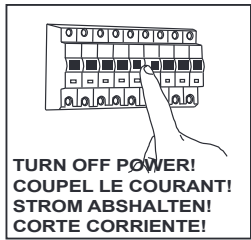

1

2

3

4

Neutral/Neutre/Neutro/Nulleiter
Blue/Black/
Bleu/Noir
Azul/Negro
Blau/Schwarz

Earth/Terre/Tierra/Erde
Green/yellow
Vert/Jaune
Verde/Awarillo
Grün/Gelb

Earth/Terre/Tierra/Erde
Green/yellow
Vert/Jaune
Verde/Awarillo
Grün/Gelb

Live/Phase/Fase
Brown/Red
Brun/Rouge
Marron/Rojo
Braun/Rot

5

6