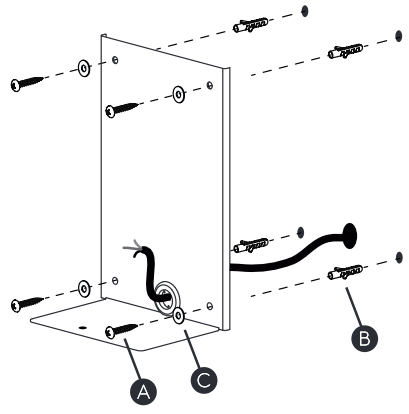

1

TURN OFF POWER

Couper Le Courant! / Strom Abshalten!
/ Corte La Corriente!

2