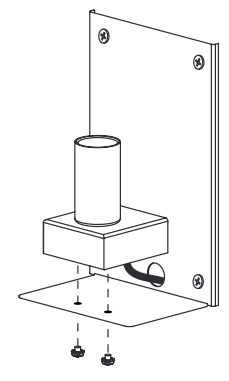

1

TURN OFF POWER

Couper Le Courant! / Strom Abshalten!
/ Corte La Corriente!

2

3

4

5

6