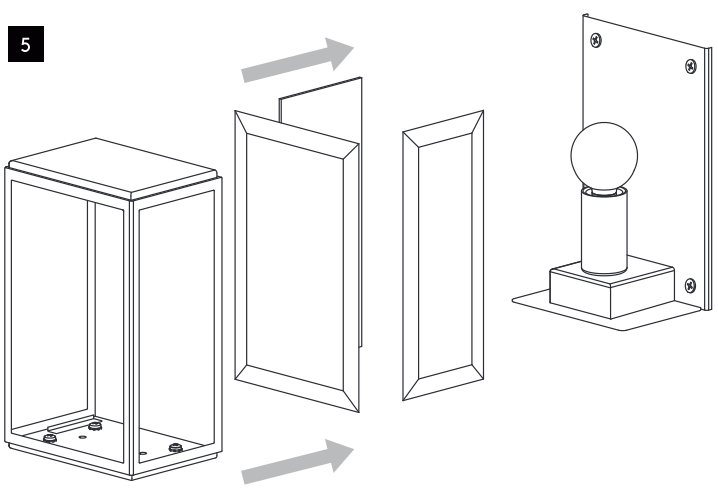

1

TURN OFF POWER

Couper Le Courant! / Strom Abshalten!
/ Corte La Corriente!

2

3

4

5

6