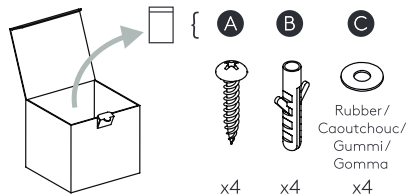

FOR WALL USE ONLY
Usage mural uniquement
Solo per uso a parete
Nur zur Verwendung als Wandleuchte