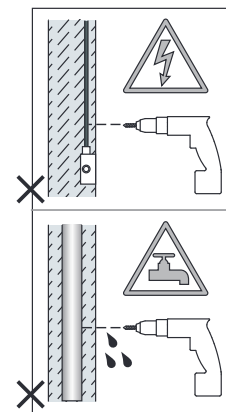

Cavo positivo: normalmente marrone o rosso
Cavo neutro: normalmente blu o nero
Cavo terra: normalmente verde o giallo

FR

LIRE ATTENTIVEMENT LES INSTRUCTIONS
AVANT DE COMMENCER LE MONTAGE

Phase: Normalement Brun / Rouge
Neutre: Normalement Bleu / Noir
Terre: Normalement Vert / Jaune

DE

LESEN SIE BITTE DIE ANWEISUNGEN
SORGFALTIG DURCH, BEVOR SIE MIT DEM
ZUSAMMENBAUEN BEGINNEN

Phase: Normalerweise Braun / Rot
Nulleiter: Normalerweise Blau / Schwarz
Erde: Normalerweise Grün / Gelb

FOR WALL USE ONLY
Usage mural uniquement
Solo per uso a parete
Nur zur Verwendung als Wandleuchte