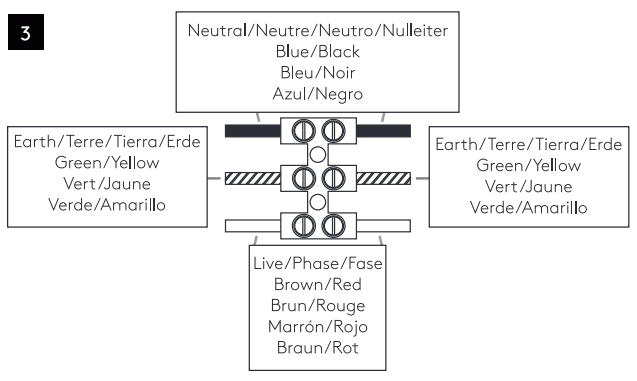

HOMEFIELD 130

astro

GB

PLEASE READ THE INSTRUCTIONS CAREFULLY
BEFORE COMMENCING ASSEMBLY

Live: Normally Brown / Red
Neutral: Normally Blue / Black
Earth: Normally Green / Yellow

IT

LEGGERE ATTENTAMENTE LE ISTRUZIONI
PRIMA DI COMINCIARE L'ASSEMBLAGGIO

Cavo positivo: normalmente marrone o rosso
Cavo neutro: normalmente blu o nero
Cavo terra: normalmente verde o giallo

FR

LIRE ATTENTIVEMENT LES INSTRUCTIONS
AVANT DE COMMENCER LE MONTAGE

Phase: Normalement Brun / Rouge
Neutre: Normalement Bleu / Noir
Terre: Normalement Vert / Jaune

DE

LESEN SIE BITTE DIE ANWEISUNGEN
SORGFALTIG DURCH, BEVOR SIE MIT DEM
ZUSAMMENBAUEN BEGINNEN

Phase: Normalerweise Braun / Rot
Nulleiter: Normalerweise Blau / Schwarz
Erde: Normalerweise Grün / Gelb

FOR WALL USE ONLY
Usage mural uniquement
Solo per uso a parete
Nur zur Verwendung als Wandleuchte

1

TURN OFF POWER

Couper Le Courant! / Strom Abshalten!
/ Corte La Corriente!

2

3

4

5

6