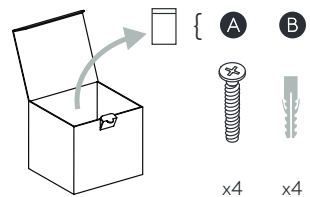

GB

PLEASE READ THE INSTRUCTIONS CAREFULLY
BEFORE COMMENCING ASSEMBLY

Live: Normally Brown / Red
Neutral: Normally Blue / Black
Earth: Normally Green / Yellow

FR

LIRE ATTENTIVEMENT LES INSTRUCTIONS
AVANT DE COMMENCER LE MONTAGE

Phase: Normalement Brun / Rouge
Neutre: Normalement Bleu / Noir
Terre: Normalement Vert / Jaune

IT

LEGGERE ATTENTAMENTE LE ISTRUZIONI
PRIMA DI COMINCIARE L'ASSEMBLAGGIO

Cavo positivo: normalmente marrone o rosso
Cavo neutro: normalmente blu o nero
Cavo terra: normalmente verde o giallo

DE

LESEN SIE BITTE DIE ANWEISUNGEN
SORGFALTIG DURCH, BEVOR SIE MIT DEM
ZUSAMMENBAUEN BEGINNEN

Phase: Normalerweise Braun / Rot
Nulleiter: Normalerweise Blau / Schwarz
Erde: Normalerweise Grün / Gelb

FOR CEILING USE ONLY
Seulement pour montage au plafond
Da utilizzarsi solo al soffitto
Nur für den Deckengebrauch