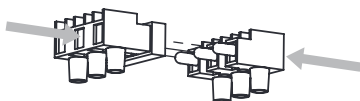

1

TURN OFF POWER

Couper Le Courant! / Strom Abshalten!
/ Corte La Corriente!

2

3

4