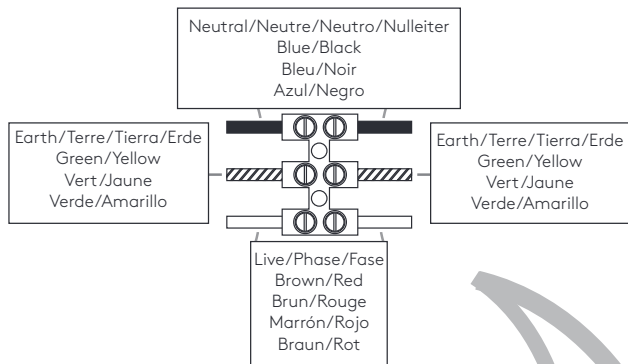

GB

PLEASE READ THE INSTRUCTIONS CAREFULLY
BEFORE COMMENCING ASSEMBLY

Live: Normally Brown / Red
Neutral: Normally Blue / Black
Earth: Normally Green / Yellow

FR

LIRE ATTENTIVEMENT LES INSTRUCTIONS
AVANT DE COMMENCER LE MONTAGE

Phase: Normalement Brun / Rouge
Neutre: Normalement Bleu / Noir
Terre: Normalement Vert / Jaune

IT

LEGGERE ATTENTAMENTE LE ISTRUZIONI
PRIMA DI COMINCIARE L'ASSEMBLAGGIO

Cavo positivo: normalmente marrone o rosso
Cavo neutro: normalmente blu o nero
Cavo terra: normalmente verde o giallo

DE

LESEN SIE BITTE DIE ANWEISUNGEN
SORGFALTIG DURCH, BEVOR SIE MIT DEM
ZUSAMMENBAUEN BEGINNEN

Phase: Normalerweise Braun / Rot
Nulleiter: Normalerweise Blau / Schwarz
Erde: Normalerweise Grün / Gelb

FOR CEILING USE ONLY
Seulement pour montage au plafond
Da utilizzarsi solo al soffitto
Nur für den Deckengebrauch

1

TURN OFF POWER

Couper Le Courant! / Strom Abshalten!
/ Corte La Corriente!

2

3

4

5

6