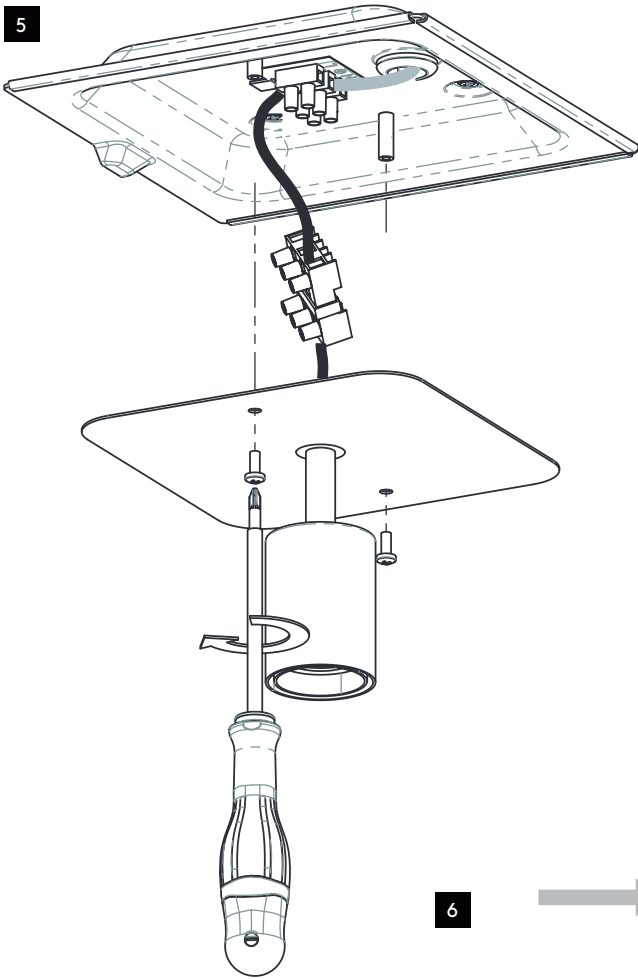

Phase: Normalement Brun / Rouge
Neutre: Normalement Bleu / Noir
Terre: Normalement Vert / Jaune

IT

LEGGERE ATTENTAMENTE LE ISTRUZIONI
PRIMA DI COMINCIARE L'ASSEMBLAGGIO

Cavo positivo: normalmente marrone o rosso
Cavo neutro: normalmente blu o nero
Cavo terra: normalmente verde o giallo

DE

LESEN SIE BITTE DIE ANWEISUNGEN
SORGFALTIG DURCH, BEVOR SIE MIT DEM
ZUSAMMENBAUEN BEGINNEN

Phase: Normalerweise Braun / Rot
Nulleiter: Normalerweise Blau / Schwarz
Erde: Normalerweise Grün / Gelb

FOR CEILING USE ONLY
Seulement pour montage au plafond
Da utilizzarsi solo al soffitto
Nur für den Deckengebrauch

1

TURN OFF POWER

Couper Le Courant! / Strom Abshalten!
/ Corte La Corriente!

2

3

4

5

6