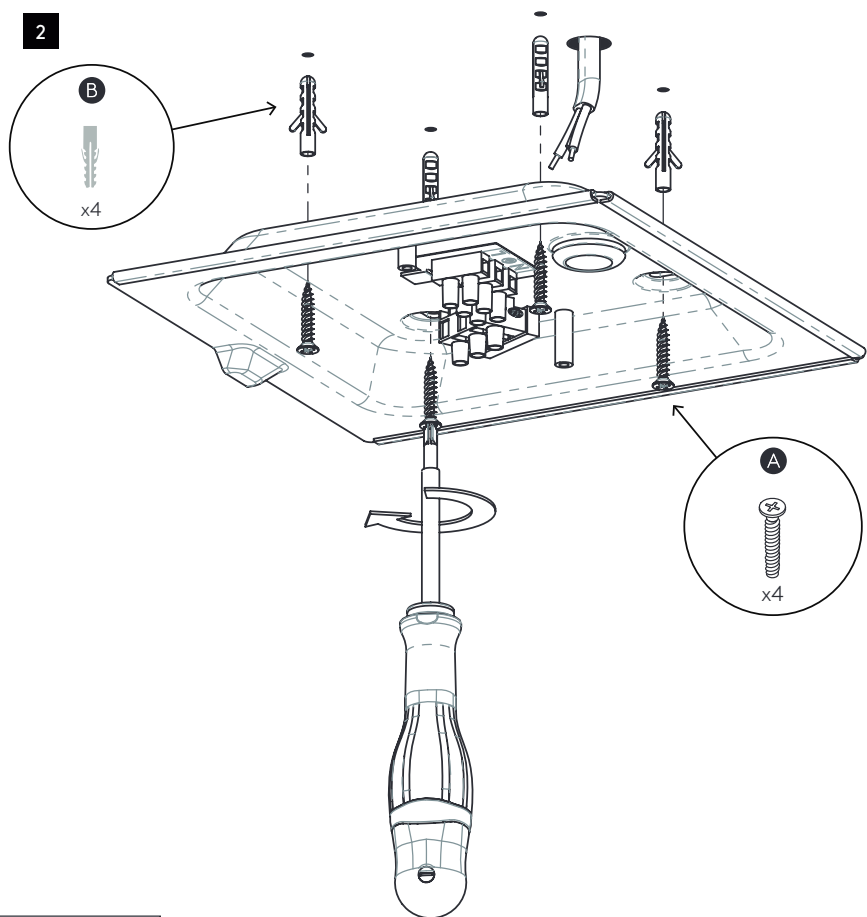

Phase: Normalement Brun / Rouge
Neutre: Normalement Bleu / Noir
Terre: Normalement Vert / Jaune

IT

LEGGERE ATTENTAMENTE LE ISTRUZIONI
PRIMA DI COMINCIARE L'ASSEMBLAGGIO

Cavo positivo: normalmente marrone o rosso
Cavo neutro: normalmente blu o nero
Cavo terra: normalmente verde o giallo

DE

LESEN SIE BITTE DIE ANWEISUNGEN
SORGFALTIG DURCH, BEVOR SIE MIT DEM
ZUSAMMENBAUEN BEGINNEN

Phase: Normalerweise Braun / Rot
Nulleiter: Normalerweise Blau / Schwarz
Erde: Normalerweise Grün / Gelb

FOR CEILING USE ONLY
Seulement pour montage au plafond
Da utilizzarsi solo al soffitto
Nur für den Deckengebrauch

1

TURN OFF POWER

Couper Le Courant! / Strom Abshalten!
/ Corte La Corriente!

2

3

4

5

6