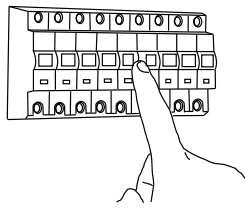

Phase: Normalement Brun / Rouge
Neutre: Normalement Bleu / Noir
Terre: Normalement Vert / Jaune

IT

LEGGERE ATTENTAMENTE LE ISTRUZIONI
PRIMA DI COMINCIARE L'ASSEMBLAGGIO

Cavo positivo: normalmente marrone o rosso
Cavo neutro: normalmente blu o nero
Cavo terra: normalmente verde o giallo

DE

LESEN SIE BITTE DIE ANWEISUNGEN
SORGFÄLTIG DURCH, BEVOR SIE MIT DEM
ZUSAMMENBAUEN BEGINNEN

Phase: Normalerweise Braun / Rot
Nulleiter: Normalerweise Blau / Schwarz
Erde: Normalerweise Grün / Gelb

FOR CEILING USE ONLY
Seulement pour montage au plafond
Da utilizzarsi solo al soffitto
Nur für den Deckengebrauch

1

TURN OFF POWER

Couper Le Courant! / Strom Abhalten!
/ Corte La Corriente!

2

3

Wiring from light fitting
Fil declairage
Hilo de alumbrado
Beleuchtungskabel

Live : Normally Brown / Red
Neutral : Normally Blue / Black