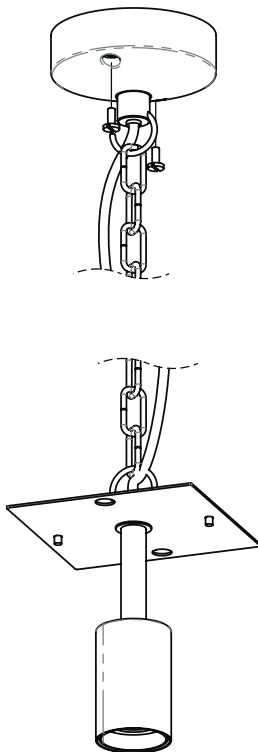

Wiring from light fitting
Fil declairage
Hilo de alumbrado
Beleuchtungskabel

Live : Normally Brown / Red
Neutral : Normally Blue / Black

4