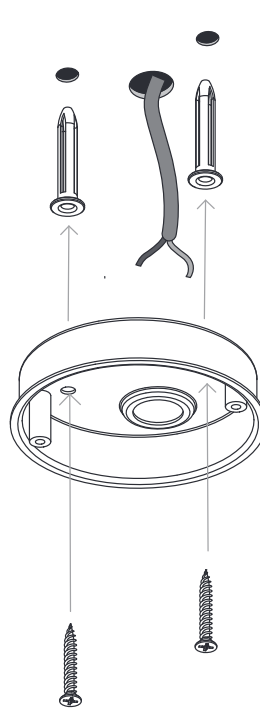

Phase: Normalement Brun / Rouge
Neutre: Normalement Bleu / Noir
Terre: Normalement Vert / Jaune

IT

LEGGERE ATTENTAMENTE LE ISTRUZIONI
PRIMA DI COMINCIARE L'ASSEMBLAGGIO

Cavo positivo: normalmente marrone o rosso
Cavo neutro: normalmente blu o nero
Cavo terra: normalmente verde o giallo

DE

LESEN SIE BITTE DIE ANWEISUNGEN
SORGFÄLTIG DURCH, BEVOR SIE MIT DEM
ZUSAMMENBAUEN BEGINNEN

Phase: Normalerweise Braun / Rot
Nulleiter: Normalerweise Blau / Schwarz
Erde: Normalerweise Grün / Gelb

FOR CEILING USE ONLY
Seulement pour montage au plafond
Da utilizzarsi solo al soffitto
Nur für den Deckengebrauch

1

TURN OFF POWER

Couper Le Courant! / Strom Abhalten!
/ Corte La Corriente!

2

3

Wiring from light fitting
Fil declairage
Hilo de alumbrado
Beleuchtungskabel

Live : Normally Brown / Red
Neutral : Normally Blue / Black