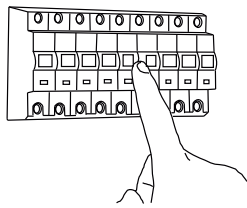

1

TURN OFF POWER

Couper Le Courant! / Spegner La Corrente! /
Strom Abhalten!

2

3

4