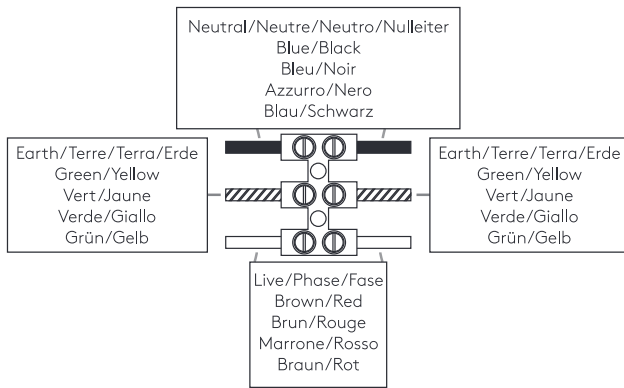

GB

PLEASE READ THE INSTRUCTIONS CAREFULLY
BEFORE COMMENCING ASSEMBLY

Live: Normally Brown / Red
Neutral: Normally Blue / Black
Earth: Normally Green / Yellow

FR

LIRE ATTENTIVEMENT LES INSTRUCTIONS
AVANT DE COMMENCER LE MONTAGE

Phase: Normalement Brun / Rouge
Neutre: Normalement Bleu / Noir
Terre: Normalement Vert / Jaune

IT

LEGGERE ATTENTAMENTE LE ISTRUZIONI
PRIMA DI COMINCIARE L'ASSEMBLAGGIO

Cavo positivo: normalmente marrone o rosso
Cavo neutro: normalmente blu o nero
Cavo terra: normalmente verde o giallo

DE

LESEN SIE BITTE DIE ANWEISUNGEN
SORGFÄLTIG DURCH, BEVOR SIE MIT DEM
ZUSAMMENBAUEN BEGINNEN

Phase: Normalerweise Braun / Rot
Nulleiter: Normalerweise Blau / Schwarz
Erde: Normalerweise Grün / Gelb

FOR WALL USE ONLY
Usage mural uniquement
Solo per uso a parete
Nur zur Verwendung als Wandleuchte

1

TURN OFF POWER

Couper Le Courant! / Spegner La Corrente! /
Strom Abhalten!

2

3

4