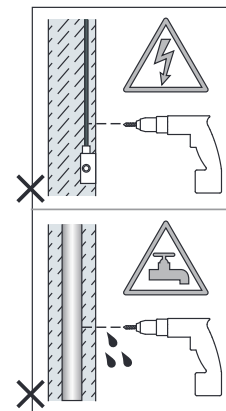

Phase: Normalement Brun / Rouge
Neutre: Normalement Bleu / Noir
Terre: Normalement Vert / Jaune

IT

LEGGERE ATTENTAMENTE LE ISTRUZIONI
PRIMA DI COMINCIARE L'ASSEMBLAGGIO

Cavo positivo: normalmente marrone o rosso
Cavo neutro: normalmente blu o nero
Cavo terra: normalmente verde o giallo

DE

LESEN SIE BITTE DIE ANWEISUNGEN
SORGFÄLTIG DURCH, BEVOR SIE MIT DEM
ZUSAMMENBAUEN BEGINNEN

Phase: Normalerweise Braun / Rot
Nulleiter: Normalerweise Blau / Schwarz
Erde: Normalerweise Grün / Gelb

FOR WALL USE ONLY
Usage mural uniquement
Solo per uso a parete
Nur zur Verwendung als Wandleuchte