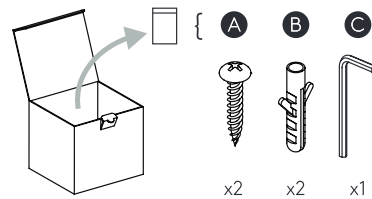

FOR WALL USE ONLY
Usage mural uniquement
Solo per uso a parete
Nur zur Verwendung als Wandleuchte