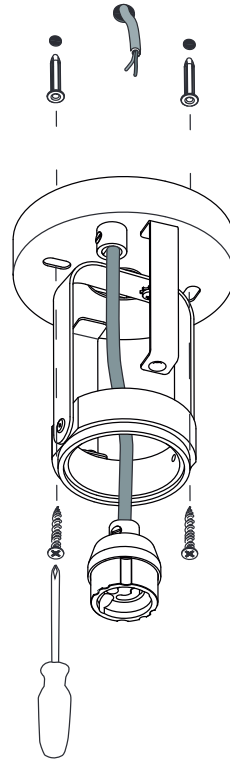

Fase : Normalmente Marro / Rojo  
Neutro : Normalmente Azul / Negro  
Tierra : Normalmente Verde / Amarillo

**F**

Lire attentivement les instructions avant  
de commencer le montage

Phase : Normalement Brun / Rouge  
Neutre : Normalement Bleu / Noir  
Terre : Normalement Vert / Jaune

**D**

Lesen Sie bitte die Anweisungen  
sorgfältig durch, bevor Sie mit dem  
Zusammenbauen beginnen

Phase : Normalerweise Braun / Rot  
Nulleiter : Normalerweise Blau / Schwarz  
Erde : Normalerweise Grün / Gelb

For ceiling use only.  
Seulement pour montage au plafond.  
Nur für den Deckengebrauch.  
Para utilizar sólo en techos.

1

2

3

4

5

6