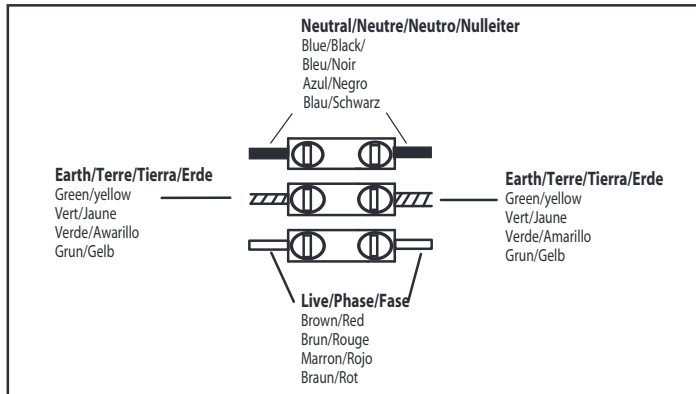

**GB**

Please read the instructions carefully  
before commencing assembly

Live : Normally Brown / Red  
Neutral : Normally Blue / Black  
Earth : Normally Green / Yellow

**E**

Leer atentamente las instrucciones antes  
de comenzar el montaje

Fase : Normalmente Marro / Rojo  
Neutro : Normalmente Azul / Negro  
Tierra : Normalmente Verde / Amarillo

**F**

Lire attentivement les instructions avant  
de commencer le montage

Phase : Normalement Brun / Rouge  
Neutre : Normalement Bleu / Noir  
Terre : Normalement Vert / Jaune

**D**

Lesen Sie bitte die Anweisungen  
sorgfältig durch, bevor Sie mit dem  
Zusammenbauen beginnen

Phase : Normalerweise Braun / Rot  
Nulleiter : Normalerweise Blau / Schwarz  
Erde : Normalerweise Grün / Gelb

For ceiling use only.  
Seulement pour montage au plafond.  
Nur für den Deckengebrauch.  
Para utilizar sólo en techos.

1

2

3

4

5

6